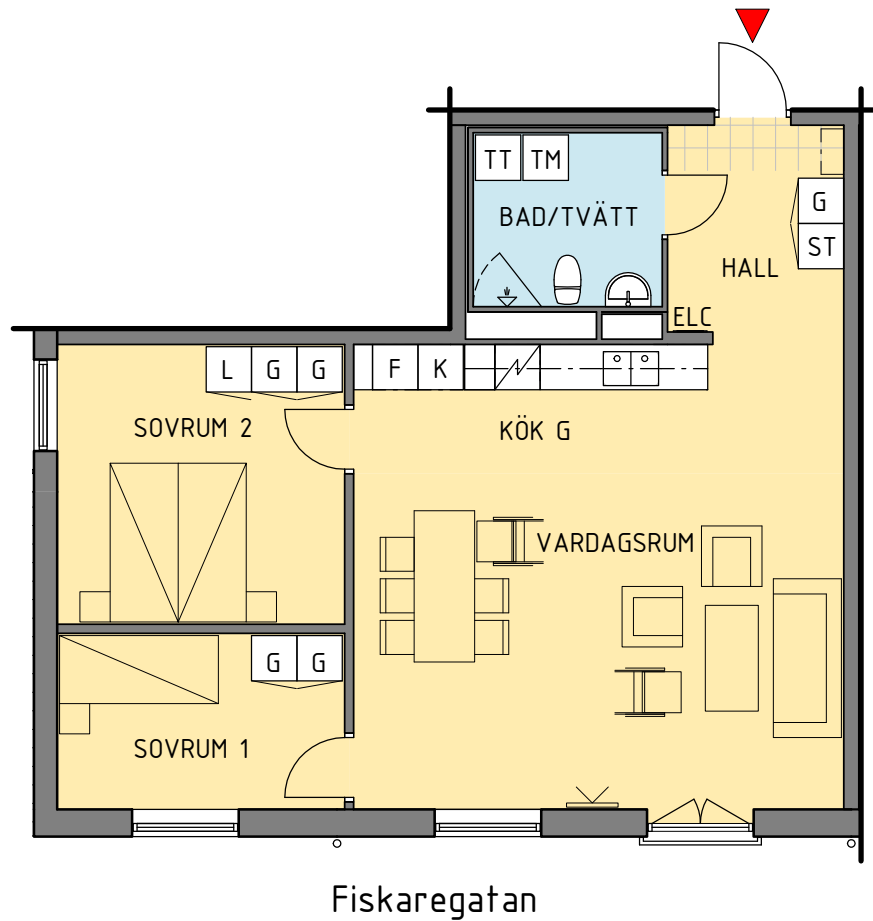

Kv. Gesällen, Kalmar

Januari 2017

9	8A	8B	11
2	2	-	-
2S	2S	-	-

s - spegelvänd plan

Antal:

8

3 RoK - typ 6

Area: 77 m²

HSB - där möjligheterna bor

1:100 (A4) 0 1 2 5 10