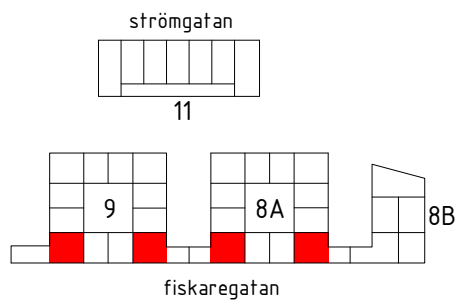

Kv. Gesällen, Kalmar

Januari 2017

9	8A	8B	11
2	2	-	-
2S	2S	-	-

s - spegelvänd plan

Antal:

8

3 RoK - typ 6

Area: 77 m²

HSB - där möjligheterna bor

1:100 (A4) 0 1 2 5 10