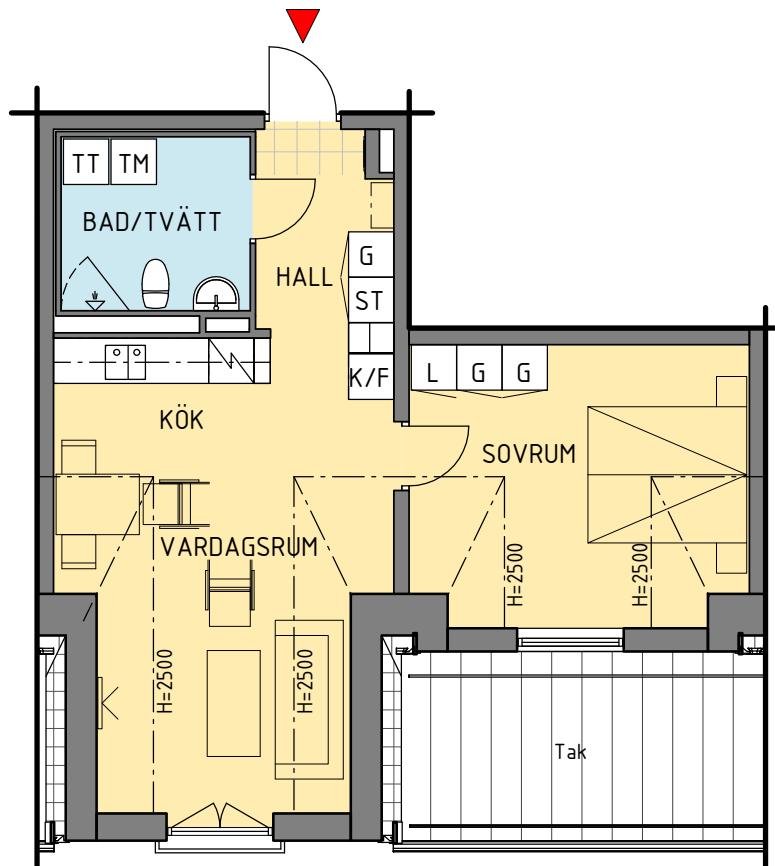

Kv. Gesällen, Kalmar

Januari 2017

9	8A	8B	11
-	-	-	-
1S	-	-	-

s - spegelvänt kök B

Antal:

1

Fiskaregatan

2 RoK - typ 9

Area: 52 m²

HSB - där möjligheterna bor