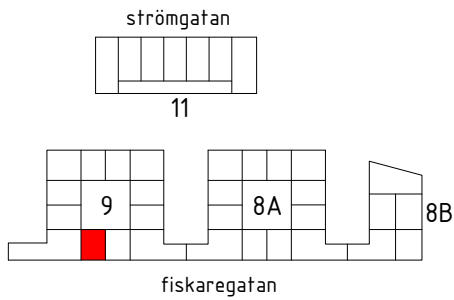

Kv. Gesällen, Kalmar

Januari 2017

9	8A	8B	11
-	-	-	-
1S	-	-	-

s - spegelvänt kök B

Antal:

1

Fiskaregatan

2 RoK - typ 9

Area: 52 m²

HSB - där möjligheterna bor