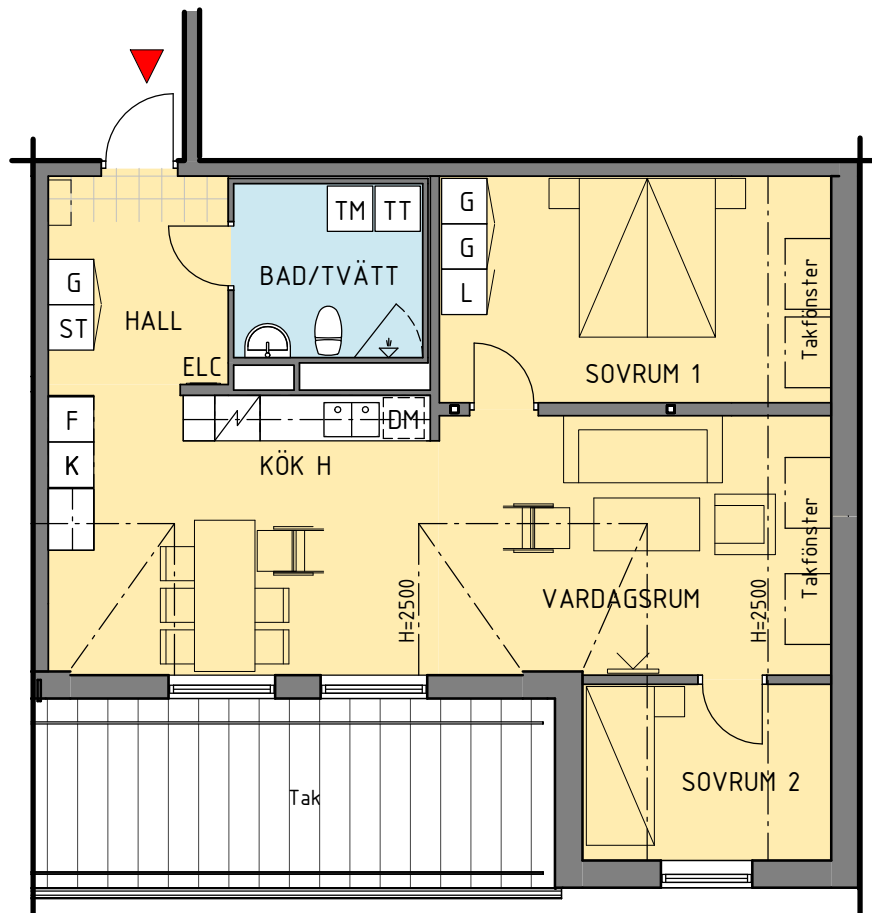

Kv. Gesällen, Kalmar

Januari 2017

9	8A	8B	11
1	-	-	-
1s	-	-	-

s - spegelvänd plan

Antal:

2

Fiskaregatan

3 RoK - typ 2

Area: 72 m²

HSB - där möjligheterna bor

1:100 (A4) 0 1 2 5 10