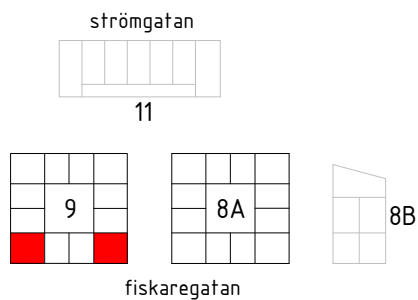

Kv. Gesällen, Kalmar

Januari 2017

9	8A	8B	11
1	-	-	-
1s	-	-	-

s - spegelvänd plan

Antal:

2

Fiskaregatan

3 RoK - typ 2

Area: 72 m²

HSB - där möjligheterna bor

1:100 (A4) 0 1 2 5 10