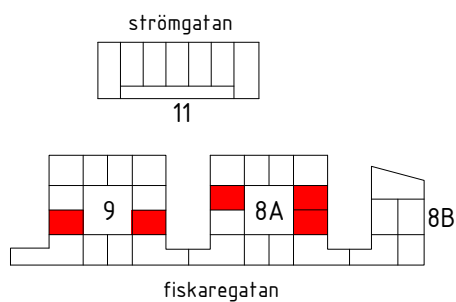

# Kv. Gesällen, Kalmar

Januari 2017

9	8A	8B	11
1	2	-	-
1S	1S	-	-

s - spegelvänd plan

Antal:

5

## 1 RoK - typ 3

Area: 40 m<sup>2</sup>

HSB - där möjligheterna bor