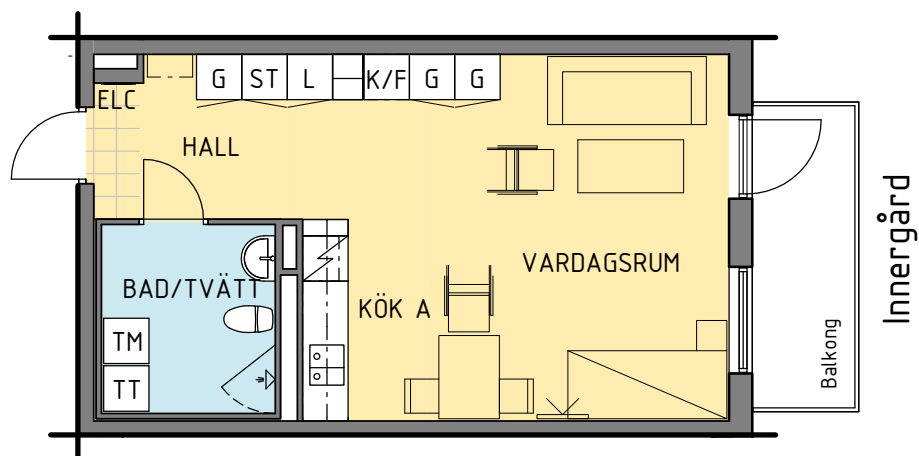

# Kv. Gesällen, Kalmar

Januari 2017

9	8A	8B	11
1	2	-	-
1S	1S	-	-

s - spegelvänd plan

Antal:

5

## 1 RoK - typ 3

Area: 40 m<sup>2</sup>

HSB - där möjligheterna bor