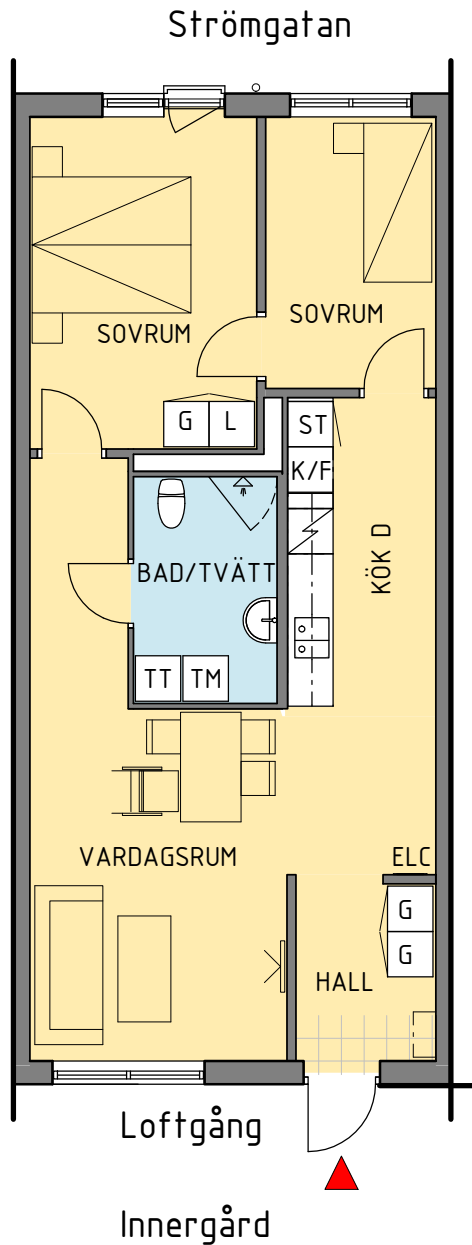

# Kv. Gesällen, Kalmar

Januari 2017

9	8A	8B	11
-	-	-	8
-	-	-	-

Antal: **8**

**2,5 RoK - typ 16**

Area: 67 m<sup>2</sup>

HSB - där möjligheterna bor