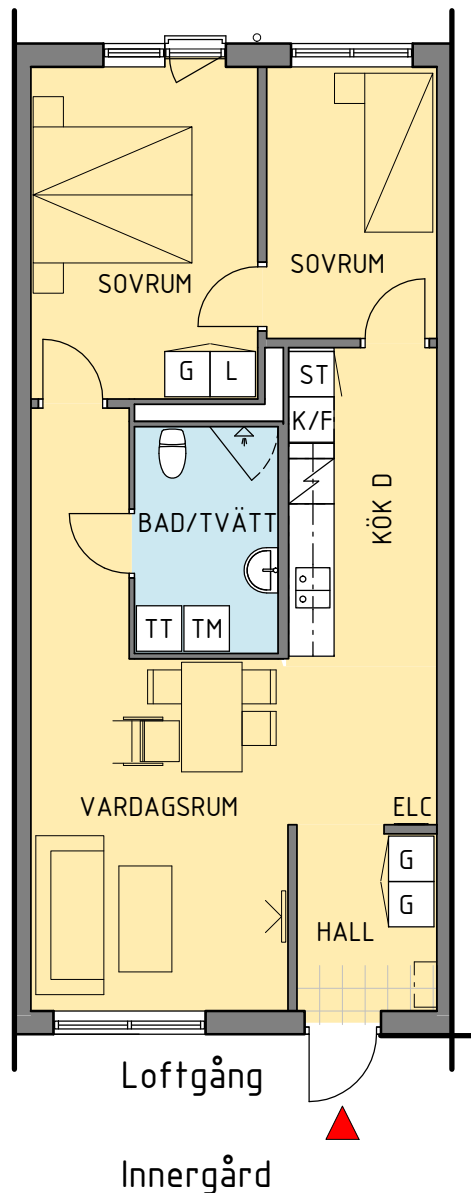

Kv. Gesällen, Kalmar

Januari 2017

9	8A	8B	11
-	-	-	8
-	-	-	-

Antal:

8

Strömgatan

2,5 RoK - typ 16

Area: 67 m²

HSB - där möjligheterna bor

1:100

(A4)

0

1

2

5

10