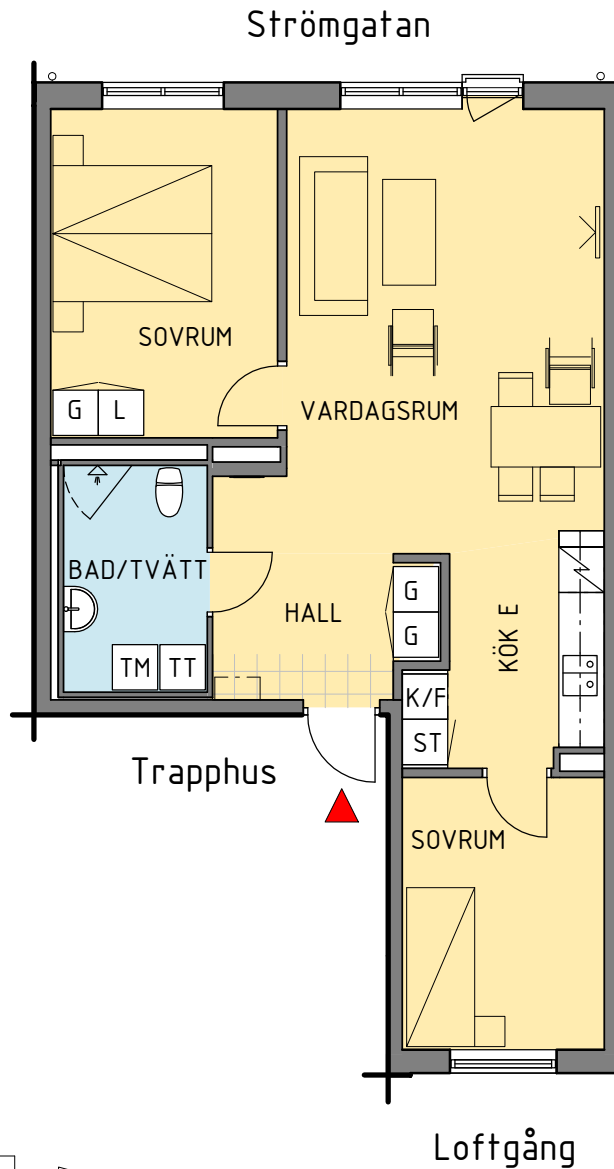

Kv. Gesällen, Kalmar

Januari 2017

9	8A	8B	11
-	-	-	2
-	-	-	-

Antal:

2

2,5 RoK - typ 13

Area: 69 m²

HSB - där möjligheterna bor