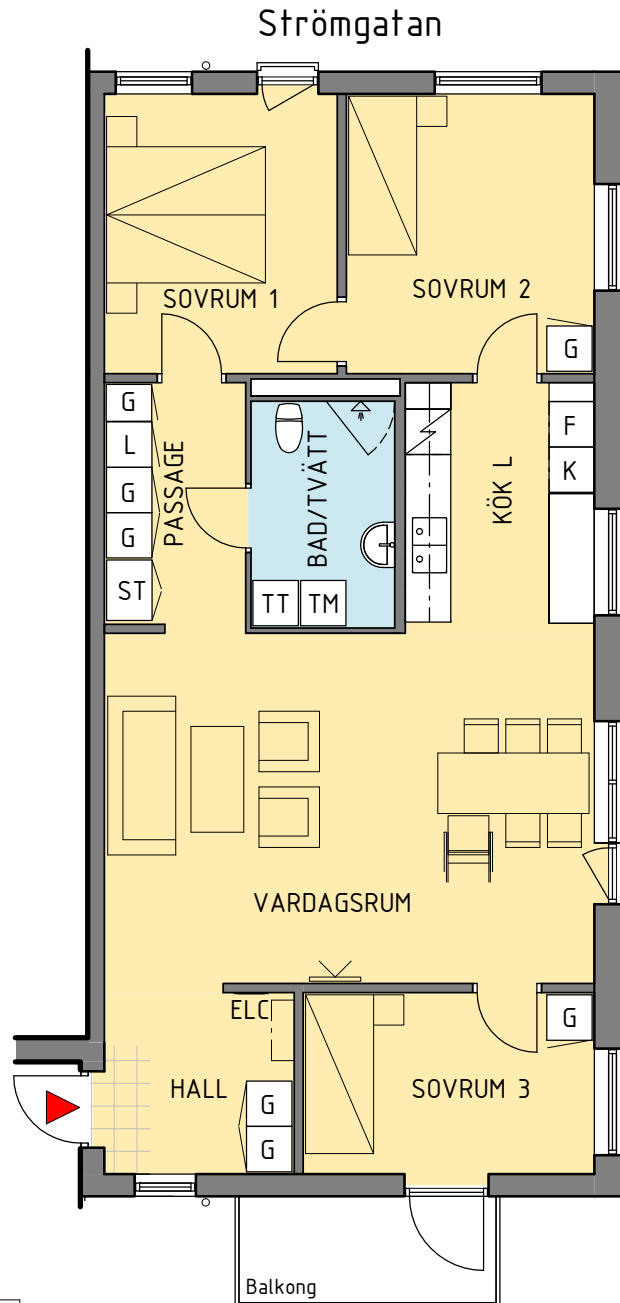

Kv. Gesällen, Kalmar

Januari 2017

9	8A	8B	11
-	-	-	3
-	-	-	-

Antal:

3

4 RoK - typ 3

Area: 92 m²

HSB - där möjligheterna bor

1:100 (A4) 0 1 2 5 10