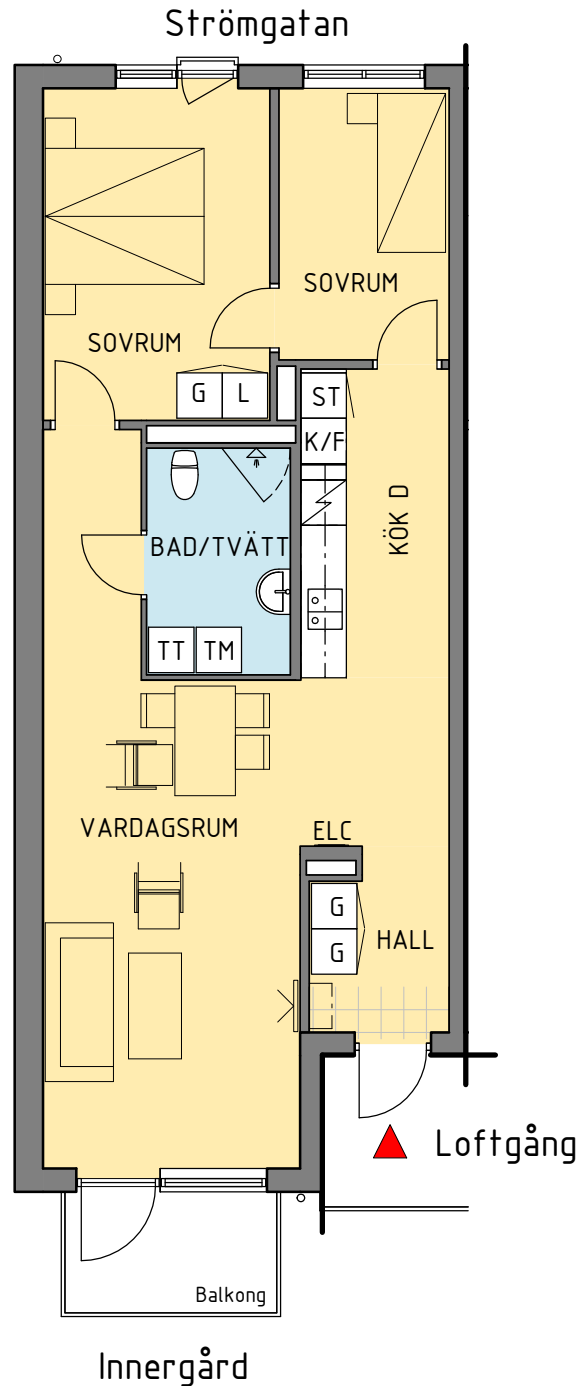

Kv. Gesällen, Kalmar

Januari 2017

9	8A	8B	11
-	-	-	2
-	-	-	-

Antal:

2

2,5 RoK - typ 11

Area: 73 m²

HSB - där möjligheterna bor