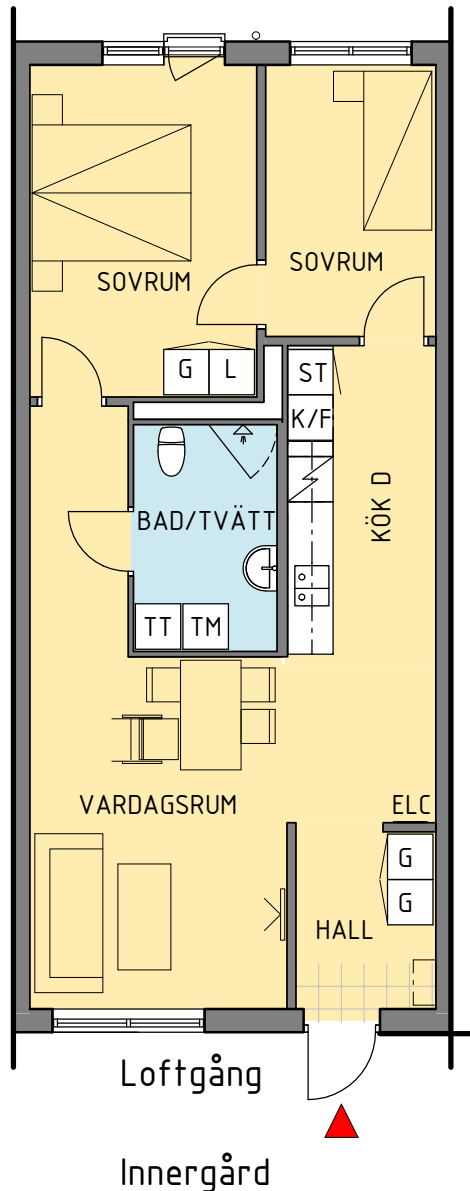

Kv. Gesällen, Kalmar

Januari 2017

9	8A	8B	11
-	-	-	8
-	-	-	-

Antal:

8

Strömgatan

2,5 RoK - typ 16

Area: 67 m²

HSB - där möjligheterna bor

1:100

(A4)

0

1

2

5

10