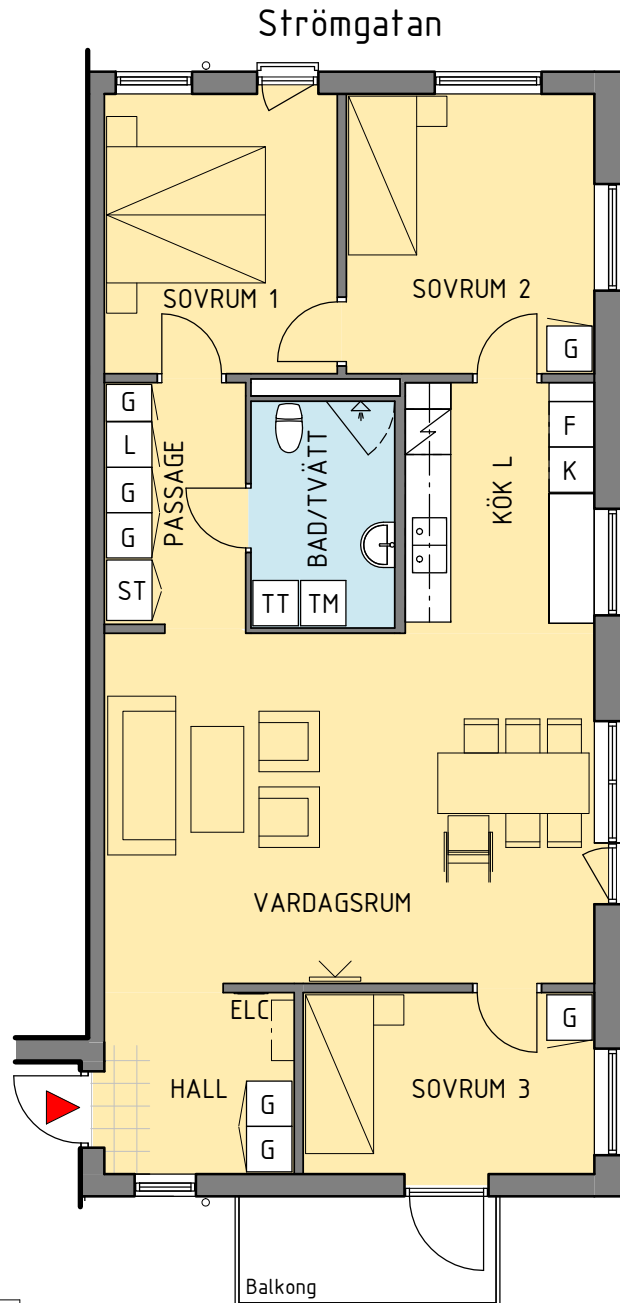

Kv. Gesällen, Kalmar

Januari 2017

9	8A	8B	11
-	-	-	3
-	-	-	-

Antal:

3

4 RoK - typ 3

Area: 92 m²

HSB - där möjligheterna bor