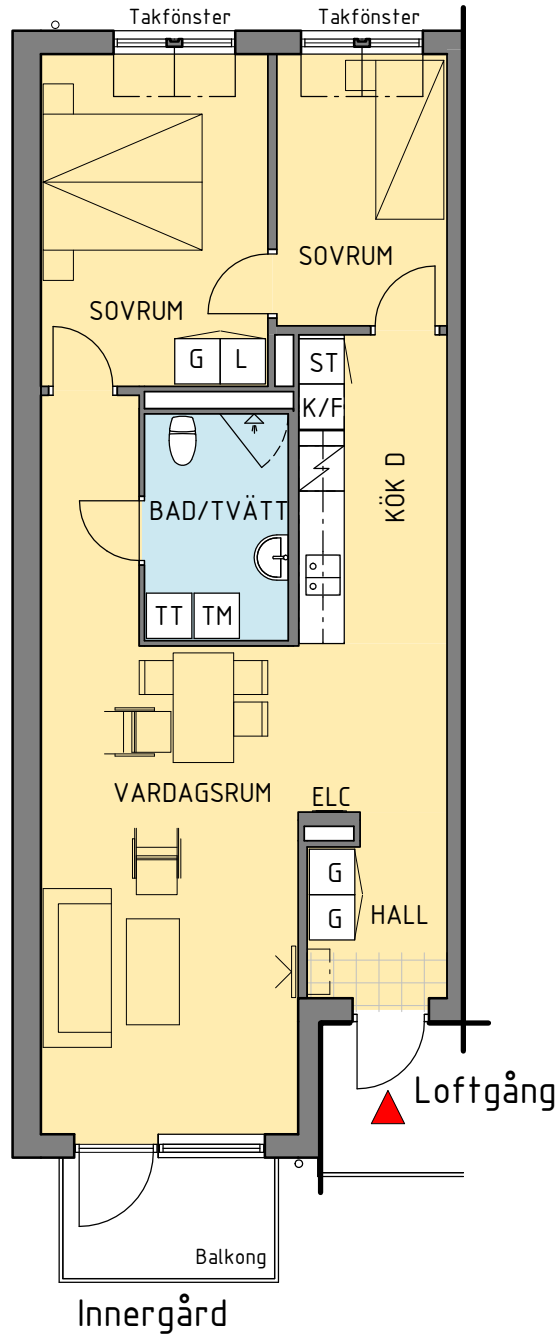

Kv. Gesällen, Kalmar

Januari 2017

9	8A	8B	11
-	-	-	1
-	-	-	-

Antal:

1

Strömgatan

2,5 RoK - typ 12

Area: 73 m²

HSB - där möjligheterna bor

1:100 (A4) 0 1 2 5 10