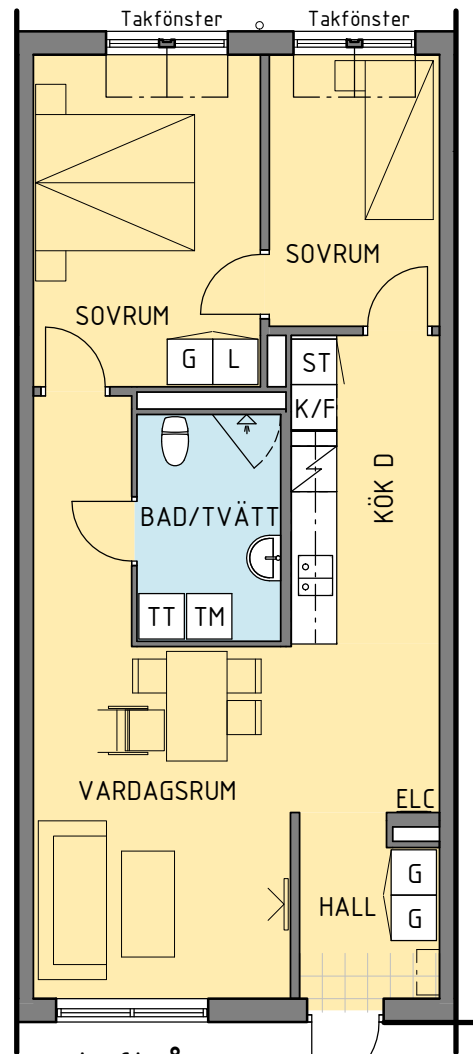

# Kv. Gesällen, Kalmar

Januari 2017

9	8A	8B	11
-	-	-	3
-	-	-	-

Antal: **3**

Strömgatan

2,5 RoK - typ 17

Area: 67 m<sup>2</sup>

HSB - där möjligheterna bor

1:100 (A4 ) 0 1 2 5 10