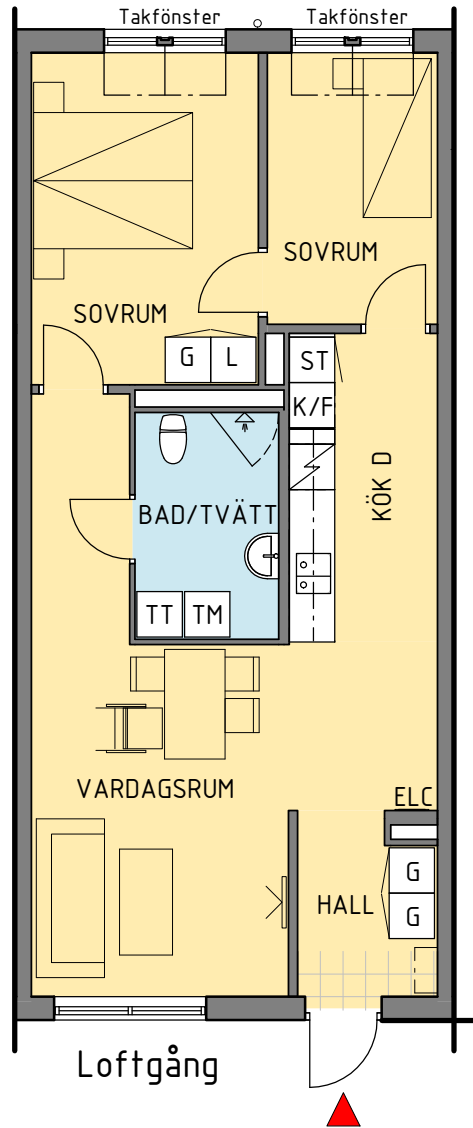

# Kv. Gesällen, Kalmar

Januari 2017

9	8A	8B	11
-	-	-	3
-	-	-	-

Antal:

3

Strömgatan

2,5 RoK - typ 17

Area: 67 m<sup>2</sup>

HSB - där möjligheterna bor

1:100 (A4 ) 0 1 2 5 10