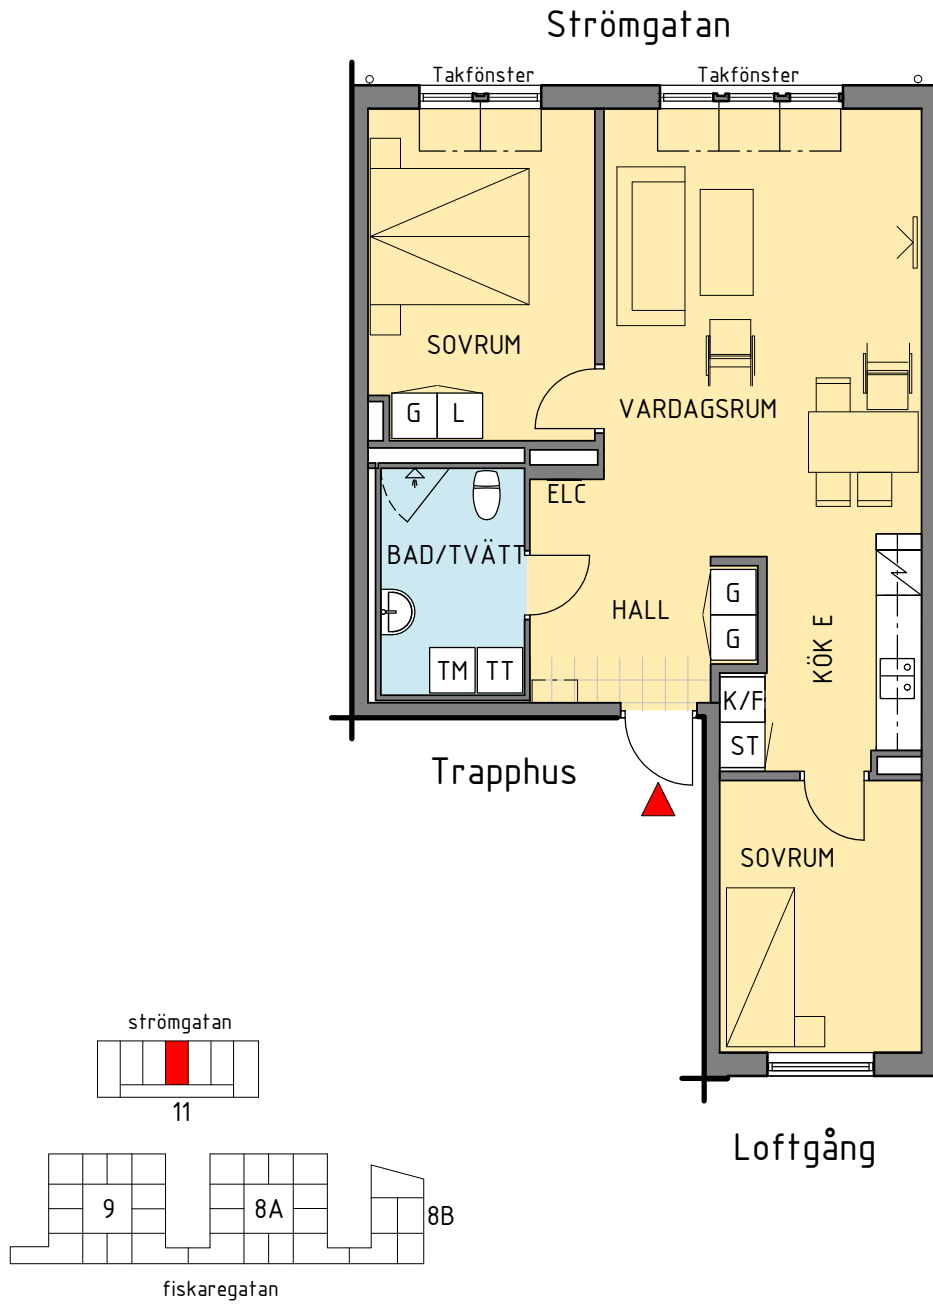

Kv. Gesällen, Kalmar

Januari 2017

9	8A	8B	11
-	-	-	1
-	-	-	-

Antal:

1

2,5 RoK - typ 14

Area: 69 m²

HSB - där möjligheterna bor