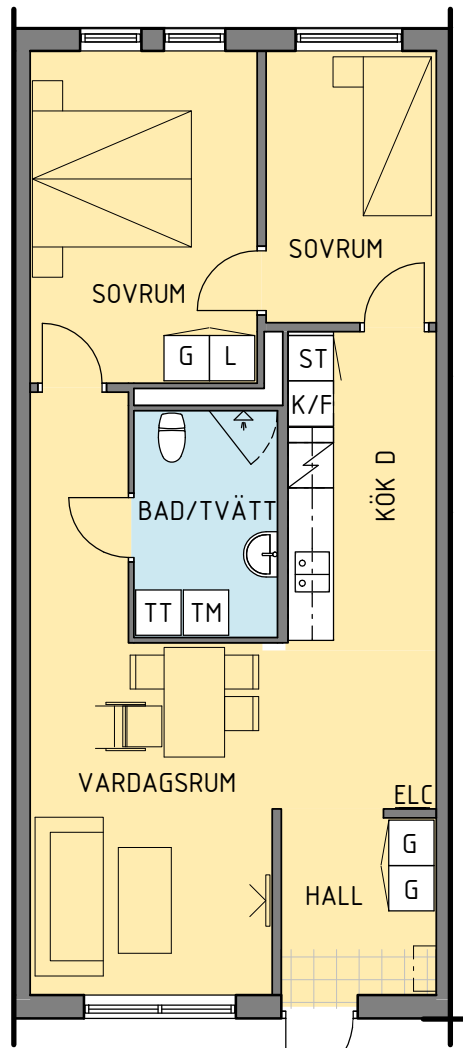

# Kv. Gesällen, Kalmar

Januari 2017

9	8A	8B	11
-	-	-	1
-	-	-	-

Antal:

1

Strömgatan

Loftgång

Innergård

2,5 RoK - typ 15

Area: 67 m<sup>2</sup>

HSB - där möjligheterna bor

1:100 (A4)

0

1

2

5