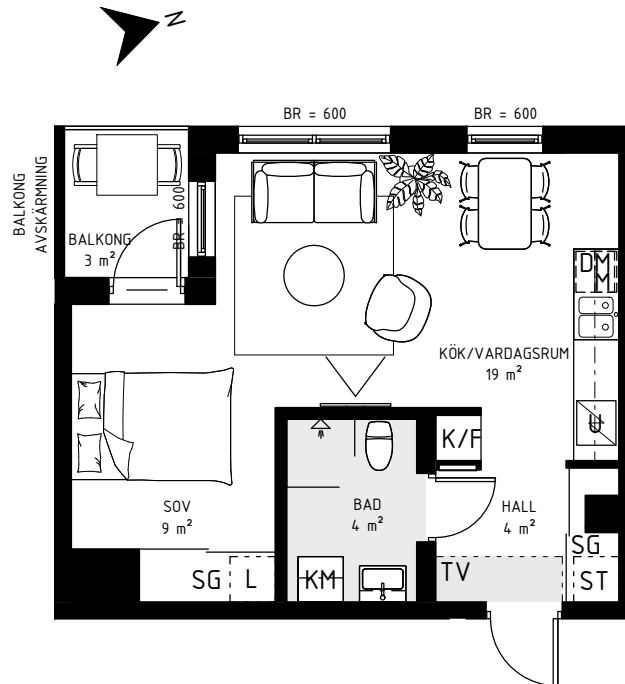

BRF ATLETEN, HYLLIE

1,5 ROK, 38 kvm

TRAPPHUS: 4 PLAN: 2-4 LGH NR: 059, 063, 067

Skala 1:100

TECKENFÖRKLARING:

G Garderob	SG Skjutdörrs-garderob	L Linne-skåp/inredning	ST Städskåp/inredning	Ovanliggande balkong/tak
K Kyl	F Frys	K/F Kyl/Frys	U Inbyggnadsugn	Klinker
TM Tvättmaskin	TT Torktumlare	Häll	DM Diskmaskin	KM Kombimaskin
FV Frånval	TV Tillval	ÖK Överkant	BR Bröstningshöjd	M Micro i överskåp

hsb.se

OBS Kvadratmeter i rummen utgör inte hela bostadsytan. Rätt till ändringar förbehålles
Ovanstående lägenhetsritning går ej att förändra utöver det som redovisas.

HSB – där möjligheterna bor