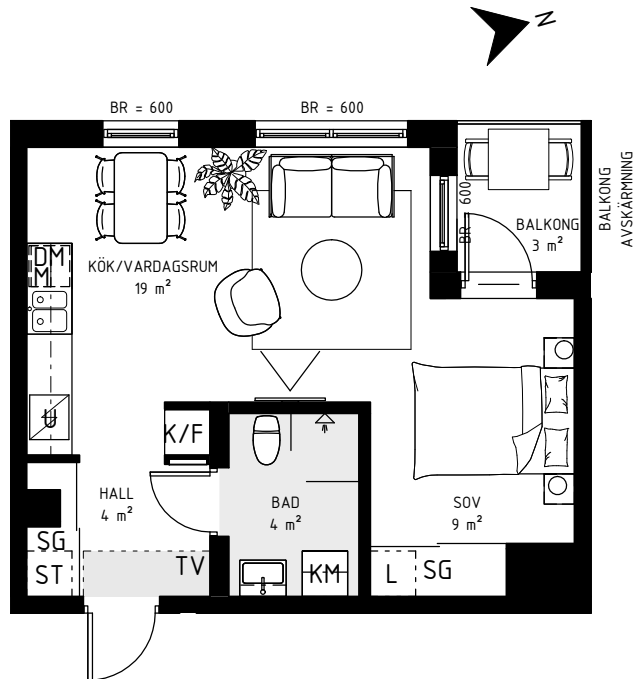

BRF ATLETEN, HYLLIE

1,5 ROK, 38 kvm

TRAPPHUS: 4 PLAN: 2-4 LGH NR: 060, 064, 068

Skala 1:100

TECKENFÖRKLARING:

G Garderob	SG Skjutdörrs-garderob	L Linne-skåp/inredning	ST Städskåp/inredning	□ Ovanliggande balkong/tak
K Kyl	F Frys	K/F Kyl/Frys	U Inbyggnadsugn	■ Klinker
TM Tvättmaskin	TT Torktumlare	↘ Häll	DM Diskmaskin	KM Kombimaskin
FV Frånval	TV Tillval	ÖK Överkant	BR Bröstningshöjd	M Micro i överskåp

hsb.se

OBS Kvadratmeter i rummen utgör inte hela bostadsytan. Rätt till ändringar förbehålles
Ovanstående lägenhetsritning går ej att förändra utöver det som redovisas.

HSB – där möjligheterna bor