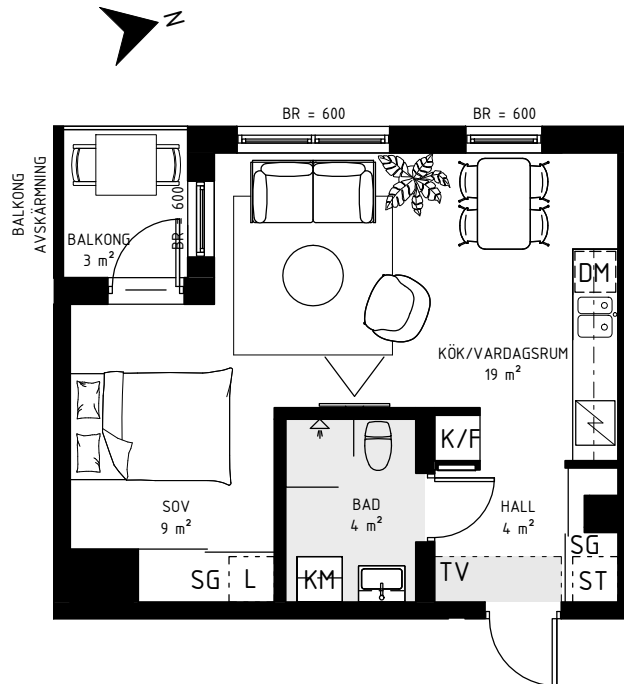

BRF ATLETEN, HYLLIE

1,5 ROK, 38 kvm

TRAPPHUS: 4 PLAN: 2-4 LGH NR: 059, 063, 067

TECKENFÖRKLARING:

G Garderob	SG Skjutdörrs-garderob	L Linne-skåp/inredning	ST Städskåp/inredning	Ovanliggande balkong/tak
K Kyl	F Frys	K/F Kyl/Frys	H Högsåp med ugn och mikro	Klinker
TM Tvättmaskin	TT Torktumlare	Häll	DM Diskmaskin	KM Kombimaskin
FV Frånval	TV Tillval	ÖK Överkant	BR Bröstningshöjd	

hsb.se

OBS Kvadratmeter i rummen utgör inte hela bostadsytan. Rätt till ändringar förbehålles
Ovanstående lägenhetsritning går ej att förändra utöver det som redovisas.

HSB – där möjligheterna bor