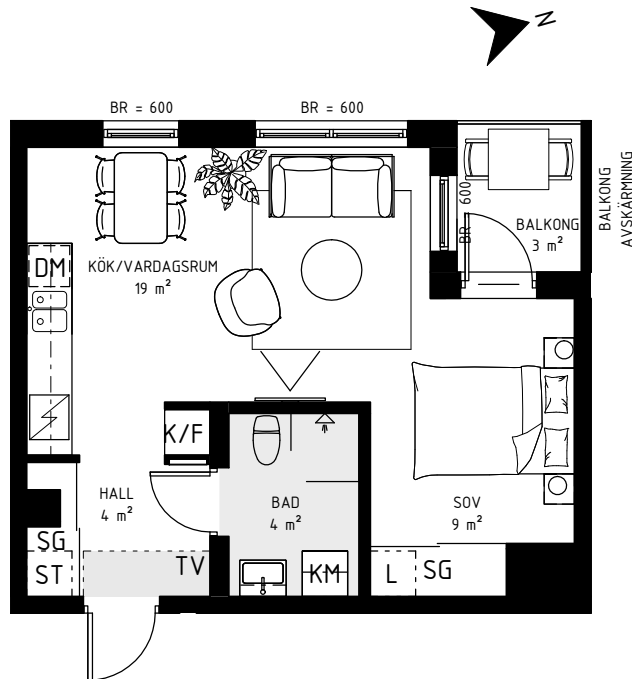

BRF ATLETEN, HYLLIE

1,5 ROK, 38 kvm

TRAPPHUS: 4 PLAN: 2-4 LGH NR: 060, 064, 068

Skala 1:100

TECKENFÖRKLARING:

G Garderob	SG Skjutdörrs-garderob	L Linne-skåp/inredning	ST Städskåp/inredning	Ovanliggande balkong/tak
K Kyl	F Frys	K/F Kyl/Frys	H Högskåp med ugn och mikro	Klinker
TM Tvättmaskin	TT Torktumlare	Häll	DM Diskmaskin	KM Kombimaskin
FV Frånval	TV Tillval	ÖK Överkant	BR Bröstningshöjd	

hsb.se

OBS Kvadratmeter i rummen utgör inte hela bostadsytan. Rätt till ändringar förbehålles
Ovanstående lägenhetsritning går ej att förändra utöver det som redovisas.

HSB – där möjligheterna bor