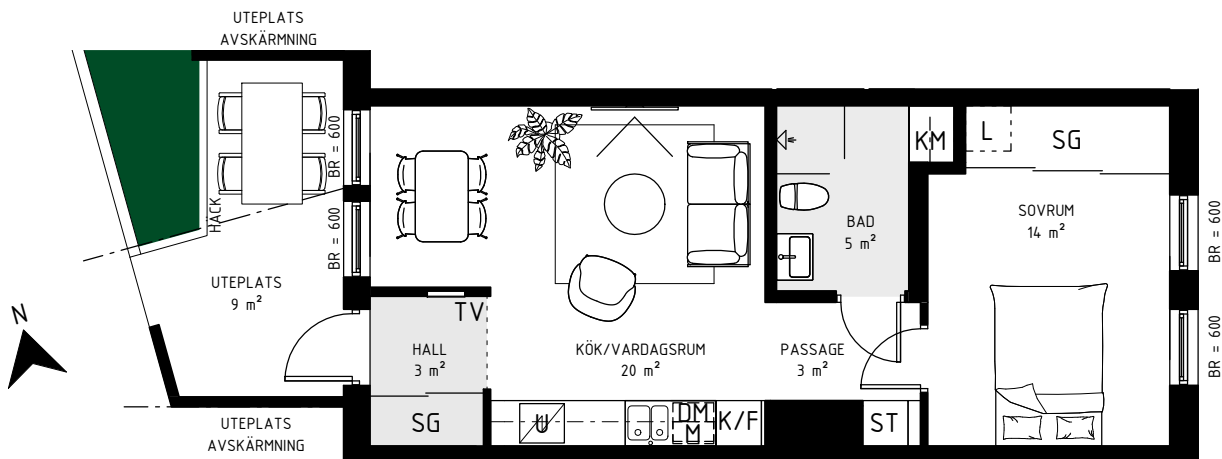

BRF ATLETEN, HYLLIE

2 ROK, 47 kvm

TRAPPHUS: 5 PLAN: 1 LGH NR: 077

TECKENFÖRKLARING:

G Garderob	SG Skjutdörrsgarderob	L Linneskåp/inredning	ST Städskåp/inredning	Ovanliggande balkong/tak
K Kyl	F Frys	K/F Kyl/Frys	U Inbyggnadsugn	Klinker
TM Tvättmaskin	TT Torktumlare	Häll	DM Diskmaskin	KM Kombimaskin
FV Frånval	TV Tillval	ÖK Överkant	BR Bröstningshöjd	M Micro i överskåp

hsb.se

OBS Kvadratmeter i rummen utgör inte hela bostadsytan. Rätt till ändringar förbehålles
Ovanstående lägenhetsritning går ej att förändra utöver det som redovisas.

HSB – där möjligheterna bor