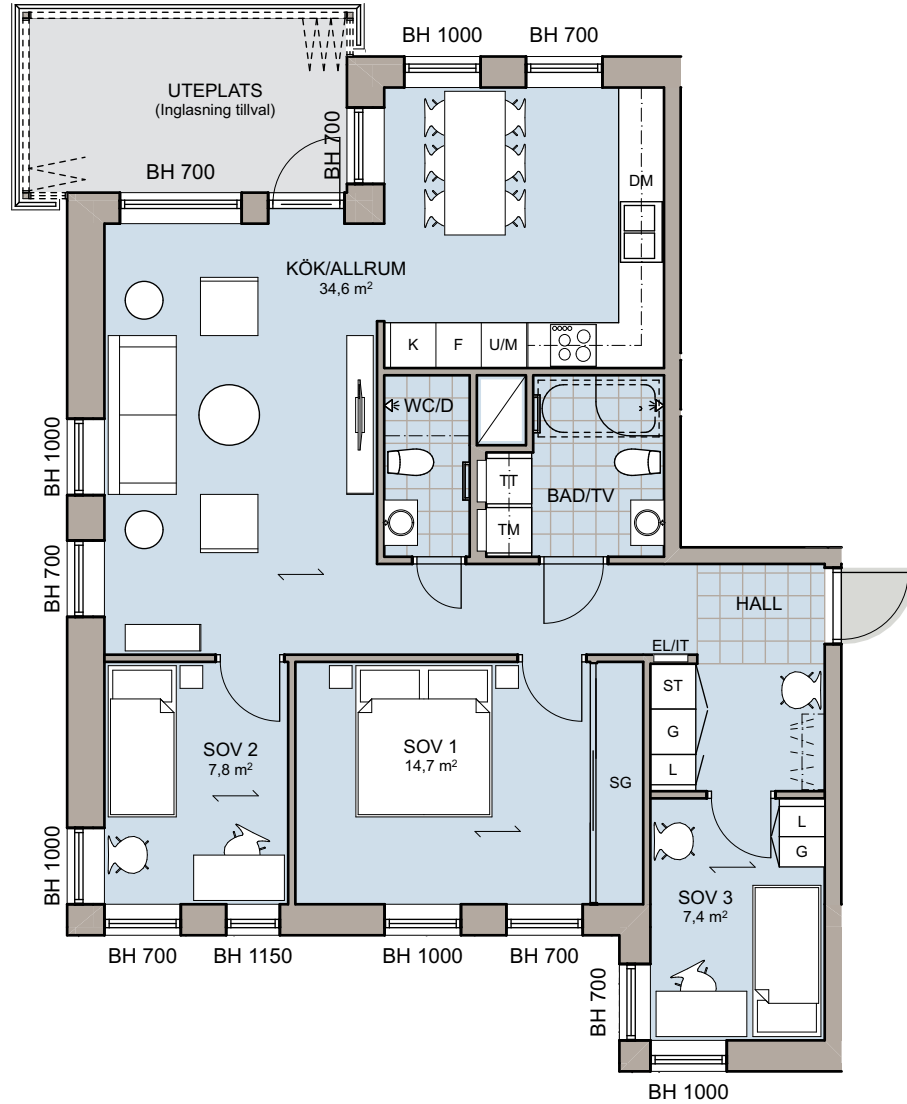

# HSB BRF GARVAREN

4 ROK, 87 kvm

HUS: D

PLAN: E

LGH NR: 23:1

LANTMÄTERINUMMER: 1001

N

Rumshöjd = 2500

BH Bröstningshöjd fönster

SKALA 1:100

Vid utskrift välj verklig storlek

L	Linneskåp	K	Kyl	SG	Skjutdörrsgarderob
G	Garderob	F	Frys	F.V.	Frånval
ST	Städsåp	K/F	Kyl och frys	T.V.	Tillval
TM	Tvättmaskin	HS	Högsåp		
TT	Torktumlare	Schakt	Schakt		
U/M	Högsåp med ugn och micro	EL/IT	Elcentral och it-skåp		
SK	Skåp	Handdukstork	Handdukstork		
DM	Diskmaskin	Parkettriktning	Parkettriktning		

HSB - där möjligheterna bor

hsb.se

OBS Kvadratmeter i rummen utgör inte hela bostadsytan. Rätt till ändringar förbehålles