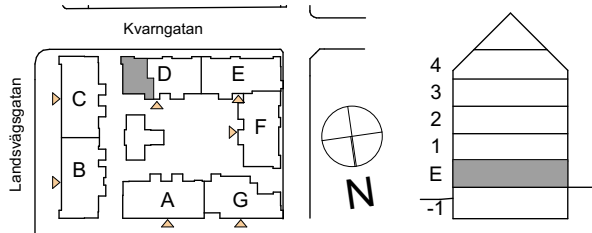

# HSB BRF GARVAREN

4 ROK, 87 kvm

HUS: D

PLAN: E

LGH NR: 23:1

LANTMÄTERINUMMER: 1001

N

Rumshöjd = 2500

BH Bröstningshöjd fönster

SKALA 1:100

Vid utskrift välj verklig storlek

L	Linneskåp	K	Kyl	SG	Skjutdörrsgarderob
G	Garderob	F	Frys	F.V.	Frånval
ST	Städsåp	K/F	Kyl och frys	T.V.	Tillval
TM	Tvättmaskin	HS	Högsåp		
TT	Torktumlare	Schakt	Schakt		
U/M	Högsåp med ugn och micro	EL/IT	Elcentral och it-skåp		
SK	Skåp	Handdukstork	Handdukstork		
DM	Diskmaskin	Parkettriktning	Parkettriktning		