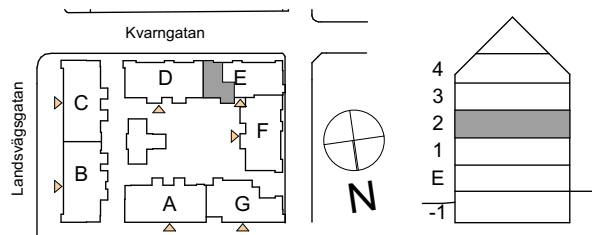

# HSB BRF GARVAREN

3 ROK, 80 kvm

HUS: E

PLAN: 2

LGH NR: 23:22

LANTMÄTERINUMMER: 1201

N

Rumshöjd = 2500

BH Bröstningshöjd fönster

0 1 2 3 4 5m

SKALA 1:100

Vid utskrift välj verklig storlek

L	Linneskåp	K	Kyl	SG	Skjuddörrs-garderob
G	Garderob	F	Frys	F.V.	Frånval
ST	Städsåp	K/F	Kyl och frys	T.V.	Tillval
TM	Tvättmaskin	HS	Högskåp		
TT	Torktumlare	Schakt	Schakt		
U/M	Högskåp med ugn och micro	EL/IT	Elcentral och it-skåp		
SK	Skåp	Handdukstork	Handdukstork		
DM	Diskmaskin	Parkettriktning	Parkettriktning		