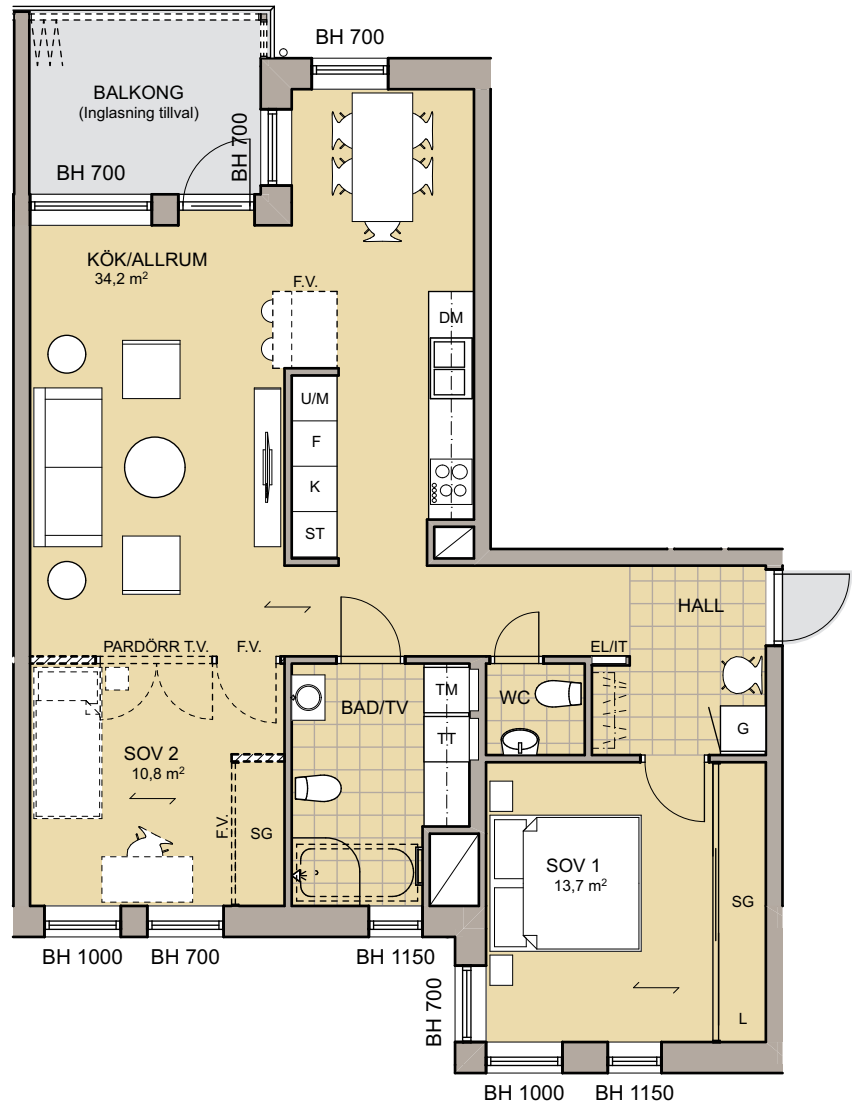

# HSB BRF GARVAREN

3 ROK, 80 kvm

HUS: E

PLAN: 2

LGH NR: 23:22

LANTMÄTERINUMMER: 1201

N

Rumshöjd = 2500

BH Bröstningshöjd fönster

0 1 2 3 4 5m

SKALA 1:100

Vid utskrift välj verklig storlek

L	Linneskåp	K	Kyl	SG	Skjuddörrs-garderob
G	Garderob	F	Frys	F.V.	Frånval
ST	Städsåp	K/F	Kyl och frys	T.V.	Tillval
TM	Tvättmaskin	HS	Högskåp		
TT	Torktumlare	Schakt	Schakt		
U/M	Högskåp med ugn och micro	EL/IT	Elcentral och it-skåp		
SK	Skåp	Handdukstork	Handdukstork		
DM	Diskmaskin	Parkettriktning	Parkettriktning		

[hsb.se](http://hsb.se)
**HSB – där möjligheterna bor**

OBS Kvadratmeter i rummen utgör inte hela bostadsytan. Rätt till ändringar förbehålles