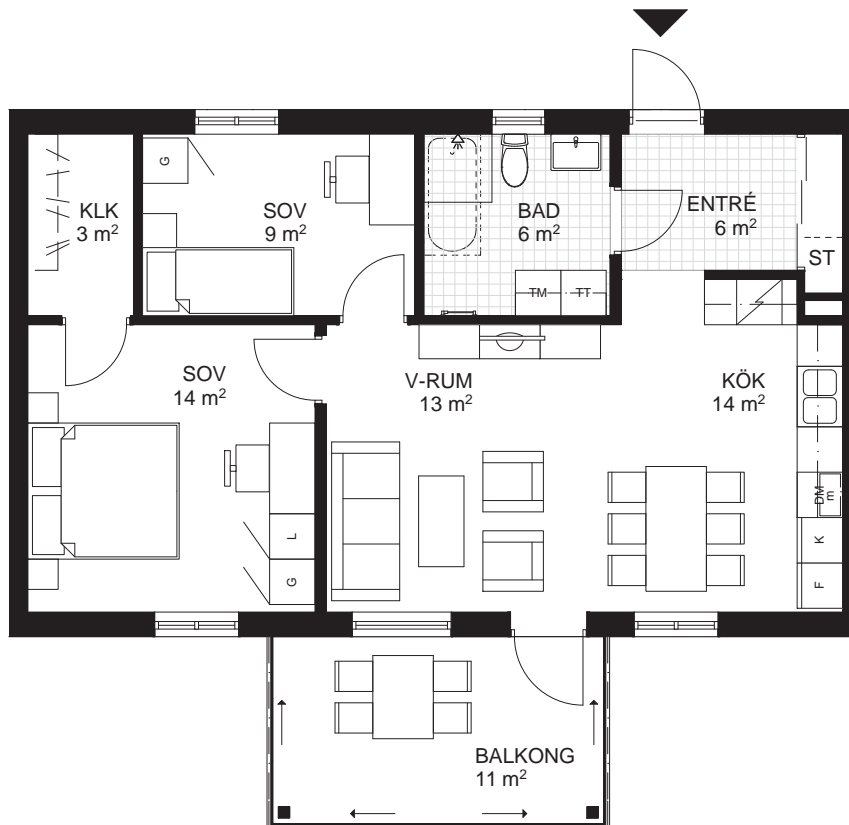

BRF HÄLLBACKEN LULEÅ

3 ROK, 68 m²

LGH NR: 2

FÖRKLARINGAR

G	GARDEROB
L	LINNE
DM	DISKMASKIN
K	KYL
F	FRYS
K/F	KYL/FRYS
TM	TVÄTTMASKIN
TT	TORKTUMLARE
KLK	KLÄDKAMMARE
	SPISHÄLL/UGN
	SKJUTDÖRRAR
	HANDDUKSTORK
	MICRO. I ÖVERSKÅP

ORIENTERINGSFIGUR

SKALA 1:100

OBS: VID UTSKRIFT AV PDF KAN SKALAN FÖRVANSKAS