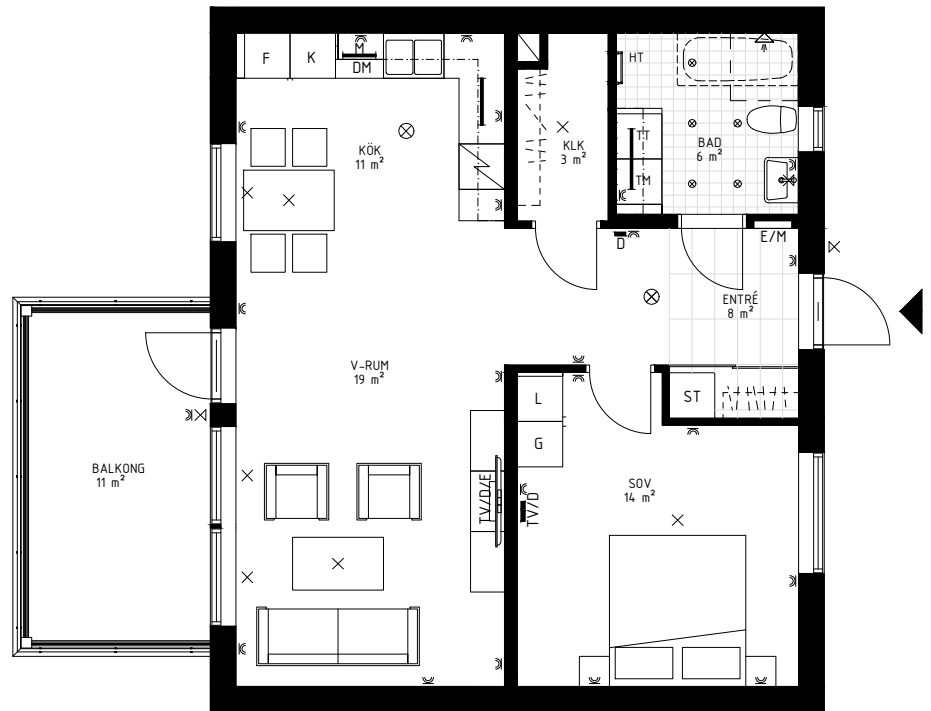

BRF HÄLLBACKEN LULEÅ

2 ROK, 64 m²

LGH NR: 4

FÖRKLARINGAR

Takhöjd 2,44 m
Bröstningshöjd fönster 800 mm

- K Kylskåp
- F Frys
- / Häll
- DM Diskmaskin
- M Micro placerad i överskåp
- ST Städskåp
- G Garderob
- L Linneskåp
- TM Tvättmaskin
- TT Torktumlare
- ☼ Dusch
- ☼ Kommod
- HT Handdukstork
- ☼ Klädstång / hatthylla
- Skjutdörrsgarderob
- ☼ Badkar (tillval)

ELFÖRKLARINGAR

- E/M El / Mediacentral
- ☺ Eluttag
- X Lamputtag i tak
- ⊗ Lampa i tak. Armatyr ingår
- ⊗ Spotlight i tak.
- X Lampa monterad på vägg
- TV/D/E Uttag för TV+Data+El
- LED-belysning under skåp
- TV/D Data/TV-uttag
- D Datauttag

ORIENTERINGSFIGUR

Skala 1:100