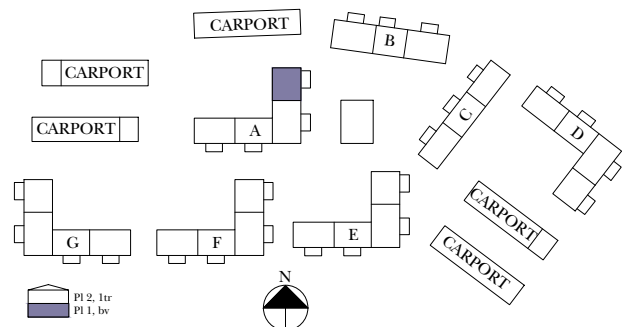

BRF HÄLLBACKEN LULEÅ

2 ROK, 64 m²

LGH NR: 4

FÖRKLARINGAR

Takhöjd 2,44 m
Bröstningshöjd fönster 800 mm

- K Kylskåp
- F Frys
- / Häll
- DM Diskmaskin
- M Micro placerad i överskåp
- ST Städskåp
- G Garderob
- L Linneskåp
- TM Tvättmaskin
- TT Torktumlare
- ☼ Dusch
- ☼ Kommod
- HT Handdukstork
- ☼ Klädstång / hatthylla
- Skjutdörrsgarderob
- ☼ Badkar (tillval)

ELFÖRKLARINGAR

- E/M El / Mediacentral
- ☺ Eluttag
- X Lamputtag i tak
- ⊗ Lampa i tak. Armatyr ingår
- ⊗ Spotlight i tak.
- X Lampa monterad på vägg
- TV/D/E Uttag för TV+Data+El
- LED-belysning under skåp
- TV/D Data/TV-uttag
- D Datauttag

ORIENTERINGSFIGUR

Skala 1:100