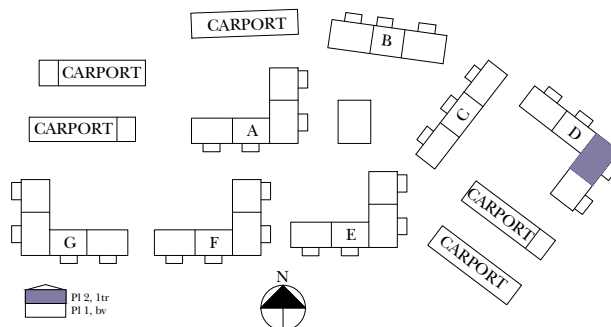

BRF HÄLLBACKEN LULEÅ

4 ROK, 85 m²

LGH NR: 27

FÖRKLARINGAR

Takhöjd 2,44 m
Bröstningshöjd fönster 800 mm

- K** Kylskåp
- F** Frys
-  Häll
- DM** Diskmaskin
- M** Micro placerad i överskåp
- ST** Städsåp
- G** Garderob
- L** Linneskåp
- TM** Tvättmaskin
- TT** Torktumlare
-  Dusch
-  Kommod
- HT** Handdukstork
-  Klädstång / hatthylla
-  Skjutdörrsgarderob
-  Badkar (tillval)

ELFÖRKLARINGAR

- E/M** El / Mediacentral
-  Eluttag
-  Lampputtag i tak
-  Lampa i tak. Armatur ingår
-  Spotlight i tak.
-  Lampa monterad på vägg
- TV/D/E** Uttag för TV+Data+El
-  LED-belysning under skåp
- TV/D** Data/TV-uttag
- D** Datauttag

ORIENTERINGSFIGUR

Skala 1:100