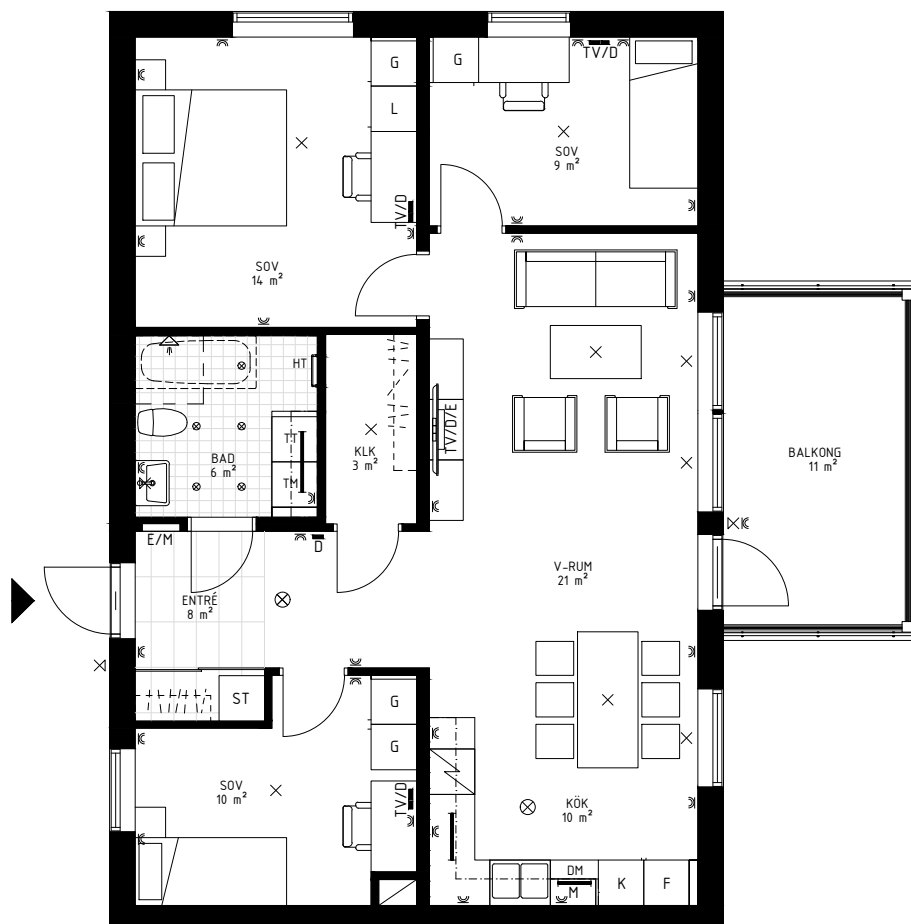

BRF HÄLLBACKEN LULEÅ

4 ROK, 85 m²

LGH NR: 27

FÖRKLARINGAR

Takhöjd 2,44 m
Bröstningshöjd fönster 800 mm

- K** Kylskåp
- F** Frys
-  Häll
- DM** Diskmaskin
- M** Micro placerad i överskåp
- ST** Städsåp
- G** Garderob
- L** Linneskåp
- TM** Tvättmaskin
- TT** Torktumlare
-  Dusch
-  Kommod
- HT** Handdukstork
-  Klädstång / hatthylla
-  Skjutdörrsgarderob
-  Badkar (tillval)

ELFÖRKLARINGAR

- E/M** El / Mediacentral
-  Eluttag
-  Lampputtag i tak
-  Lampa i tak. Armatur ingår
-  Spotlight i tak.
-  Lampa monterad på vägg
- TV/D/E** Uttag för TV+Data+El
-  LED-belysning under skåp
- TV/D** Data/TV-uttag
- D** Datauttag

ORIENTERINGSFIGUR

Skala 1:100