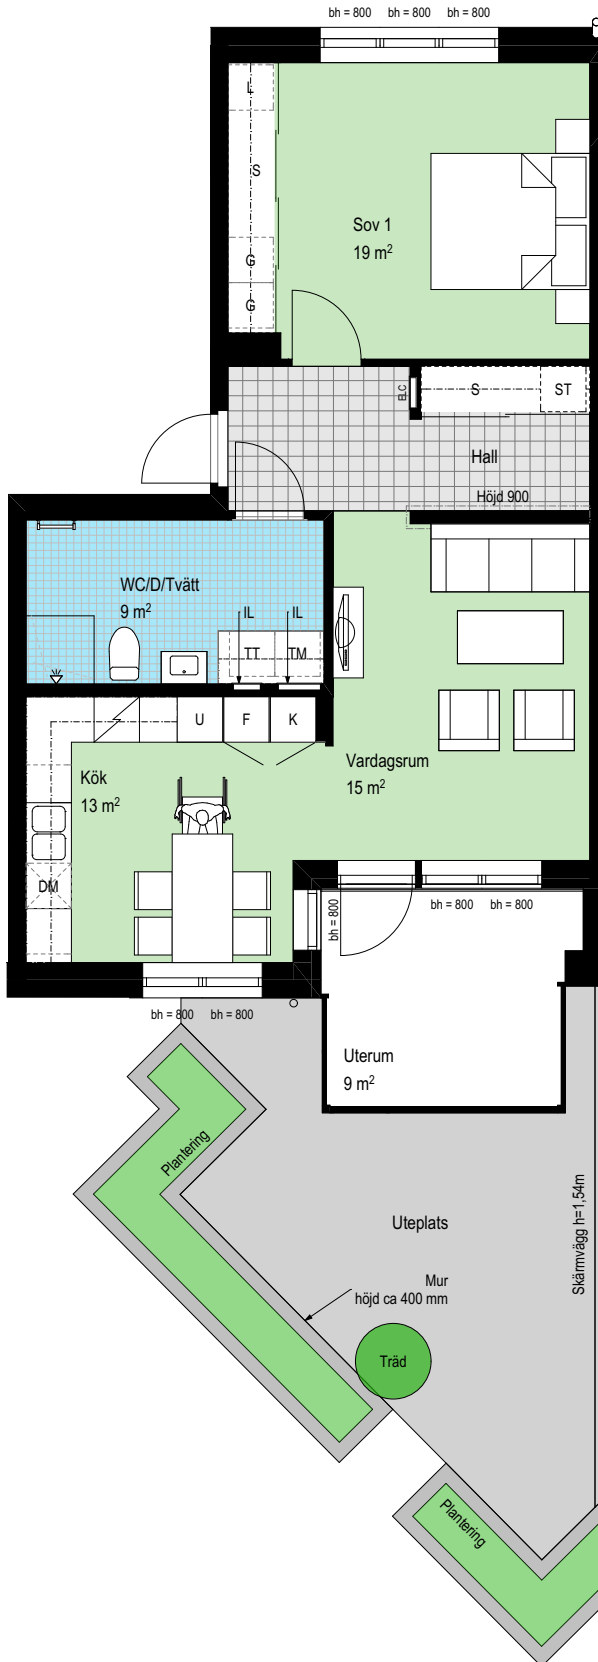

Lägenhetsnummer:

Lgh 01

Storlek: 2 RoK ca 67 kvm

**ORIENTERINGSFIGUR**