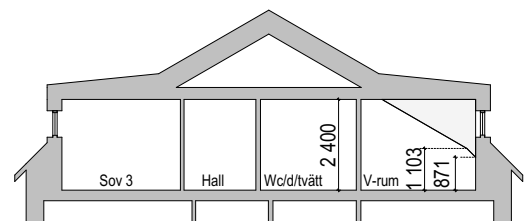

Lägenhetsnummer:

Lgh 07

Storlek: 4 RoK ca 123 kvm

Punktstreckad linje på planen
markerar plats för takkupa

ORIENTERINGSFIGUR