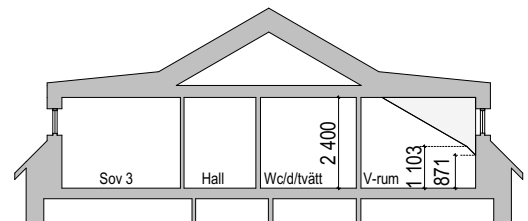

Lägenhetsnummer:

Lgh 14

Storlek: 4 RoK ca 123 kvm

Punktstreckad linje på planen  
markerar plats för takkupa

**ORIENTERINGSFIGUR**