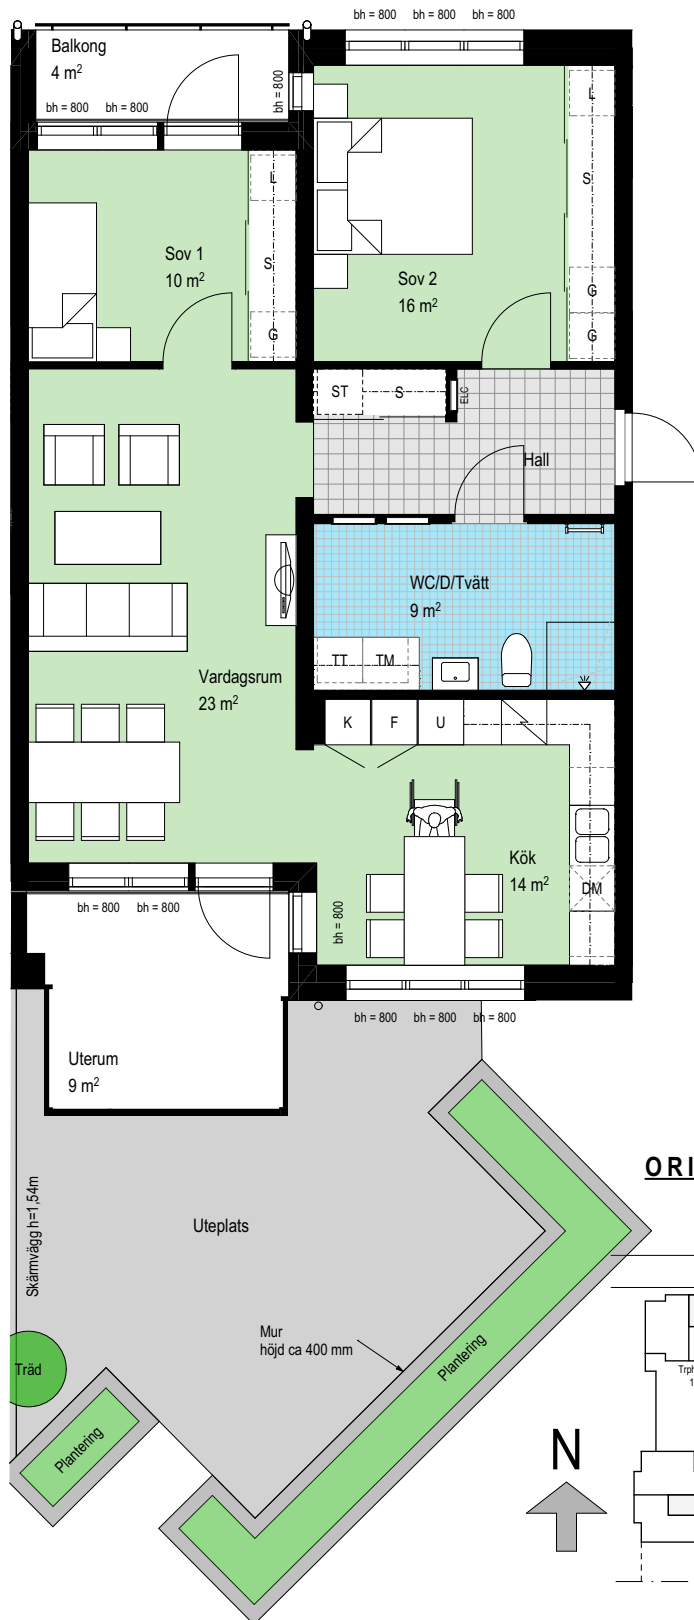

Lägenhetsnummer:

Lgh 15

Storlek: 3 RoK ca 83 kvm

**ORIENTERINGSFIGUR**