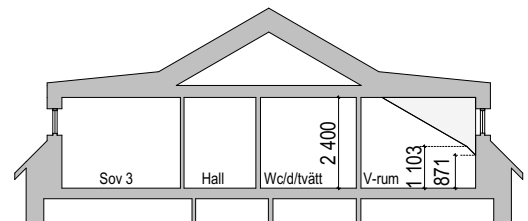

Lägenhetsnummer:

Lgh 20

Storlek: 4 RoK ca 123 kvm

Punktstreckad linje på planen  
markerar plats för takkupa

**ORIENTERINGSFIGUR**