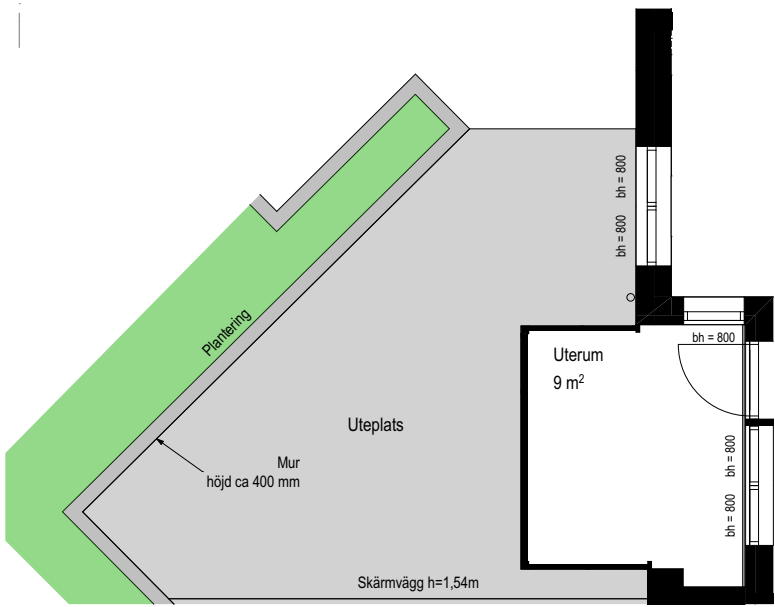

Lägenhetsnummer:

Lgh 21

Storlek: 2 RoK ca 67 kvm

ORIENTERINGSFIGUR

0 1 2 3m
SKALA 1:100