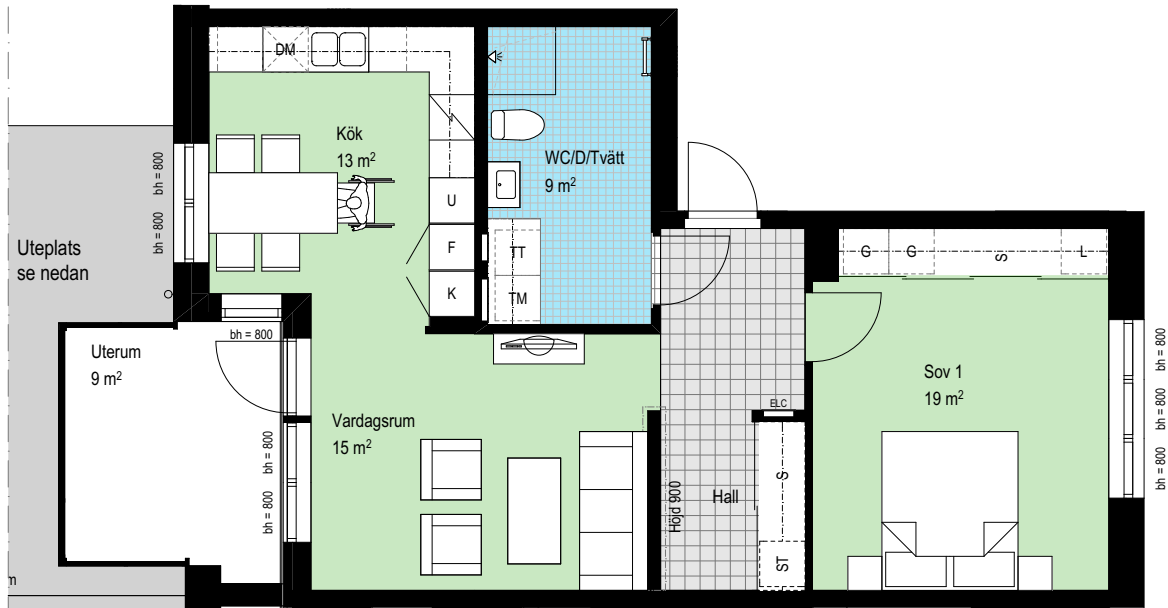

Lägenhetsnummer:

Lgh 21

Storlek: 2 RoK ca 67 kvm

ORIENTERINGSFIGUR

0 1 2 3m
SKALA 1:100