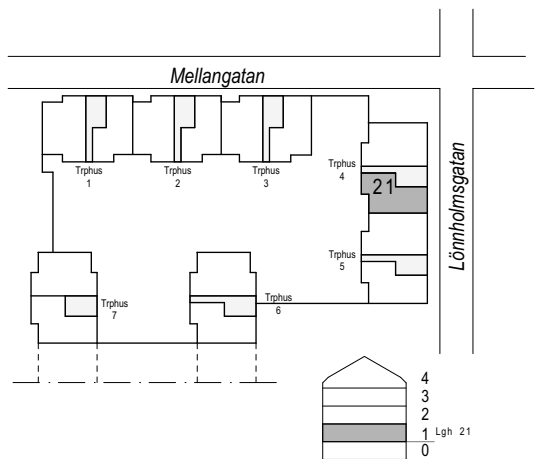

Lägenhetsnummer:

Lgh 21

Storlek: 2 RoK ca 67 kvm

ORIENTERINGSFIGUR

0 1 2 3m
SKALA 1:100