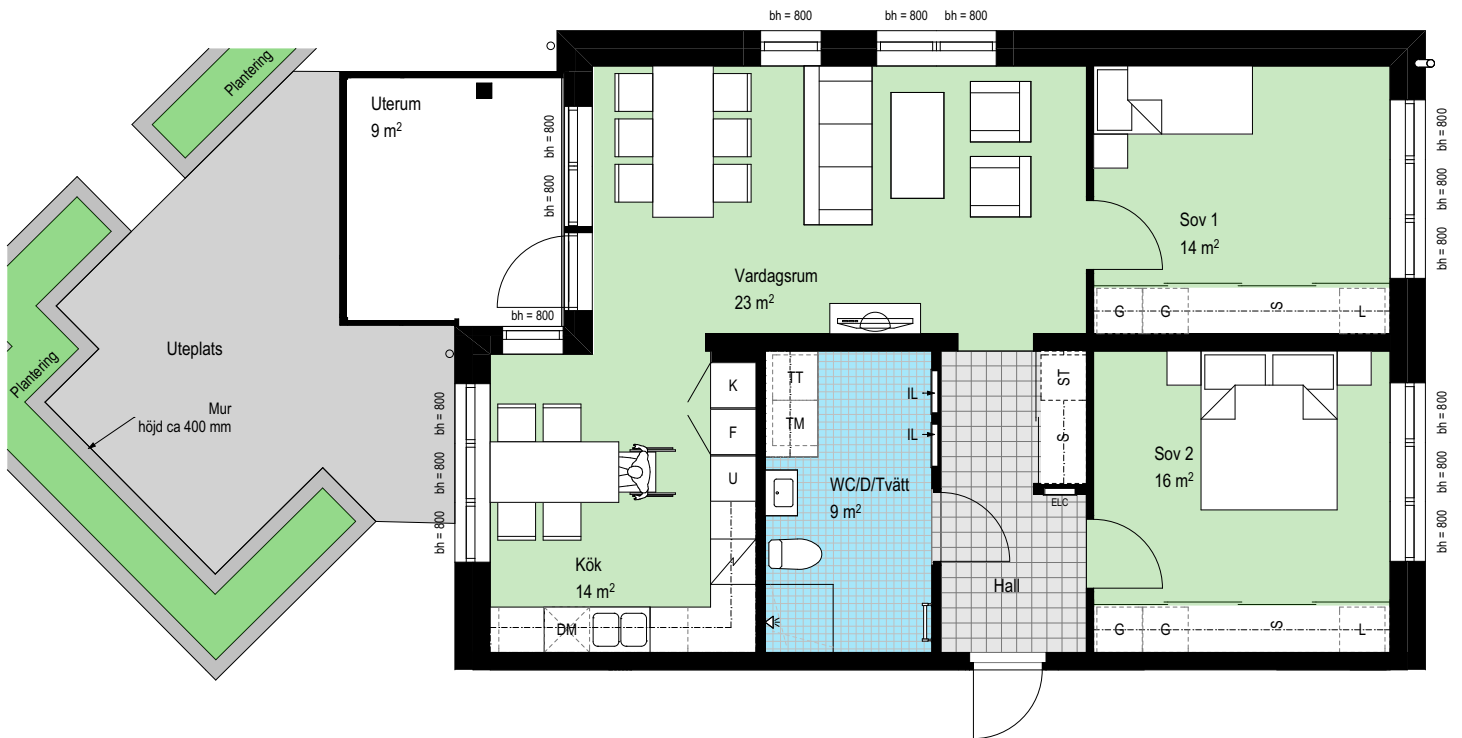

Lägenhetsnummer:

Lgh 22

Storlek: 3 RoK ca 87 kvm

### ORIENTERINGSFIGUR