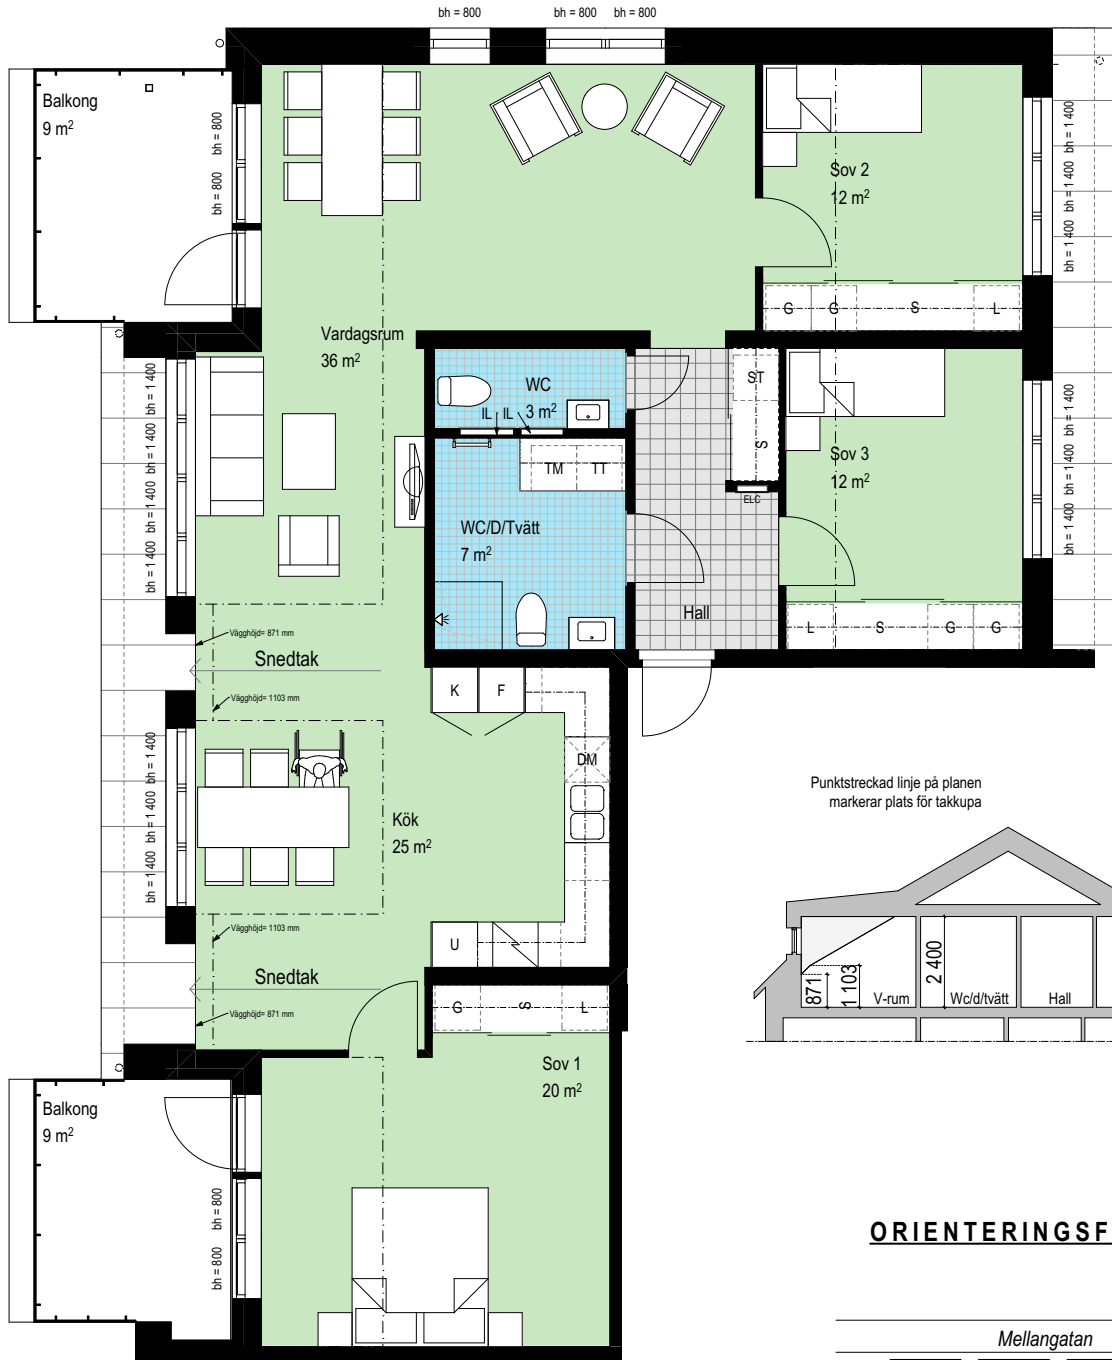

Lägenhetsnummer:

Lgh 27

Storlek: 4 RoK ca 125 kvm

Punktstreckad linje på planen markerar plats för takkupa

ORIENTERINGSFIGUR