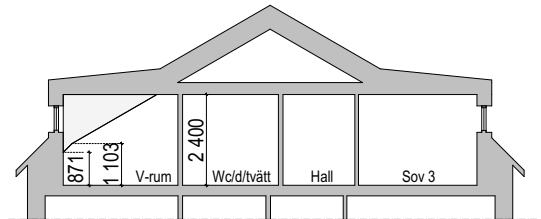

Lägenhetsnummer:

Lgh 27

Storlek: 4 RoK ca 125 kvm

Punktstreckad linje på planen markerar plats för takkupa

ORIENTERINGSFIGUR