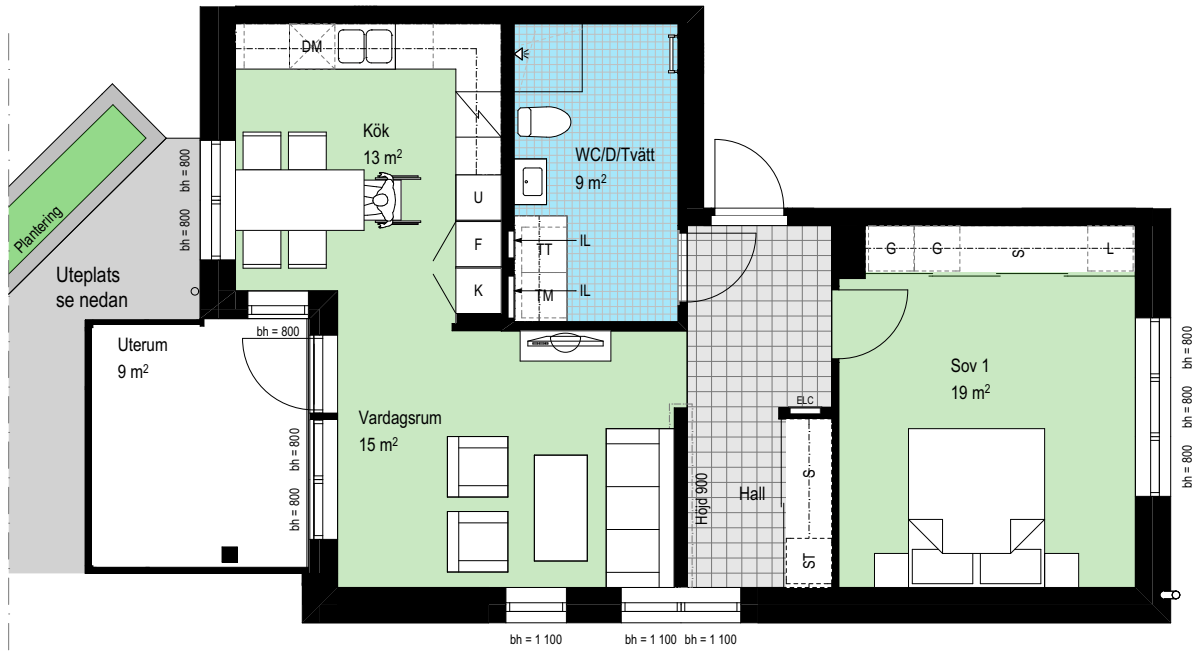

Lägenhetsnummer:

Lgh 28

Storlek: 2 RoK ca 67 kvm

**ORIENTERINGSFIGUR**