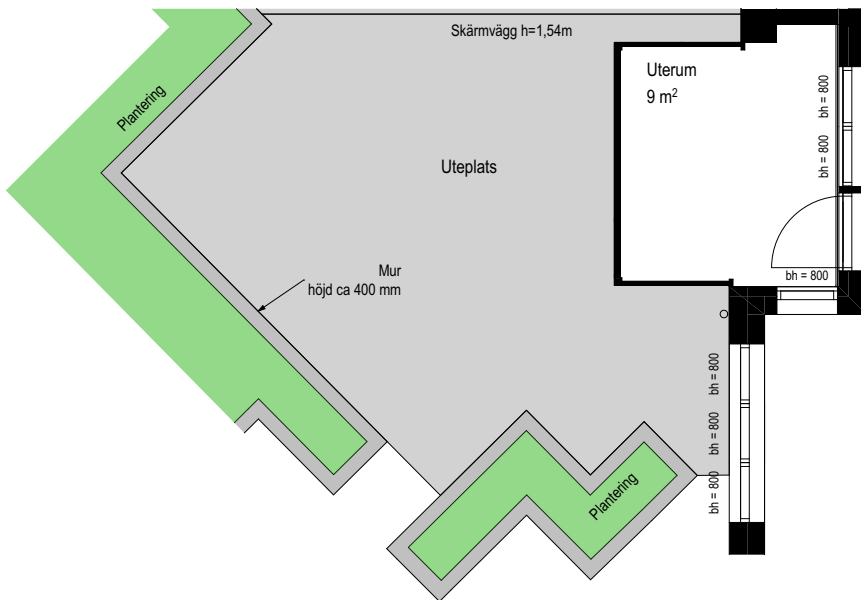

Lägenhetsnummer:

Lgh 29

Storlek: 3 RoK ca 87 kvm

ORIENTERINGSFIGUR

2018-09-24

RESERVATION FÖR EVENTUELLA ÄNDRINGAR OCH YTAVVIKELSER