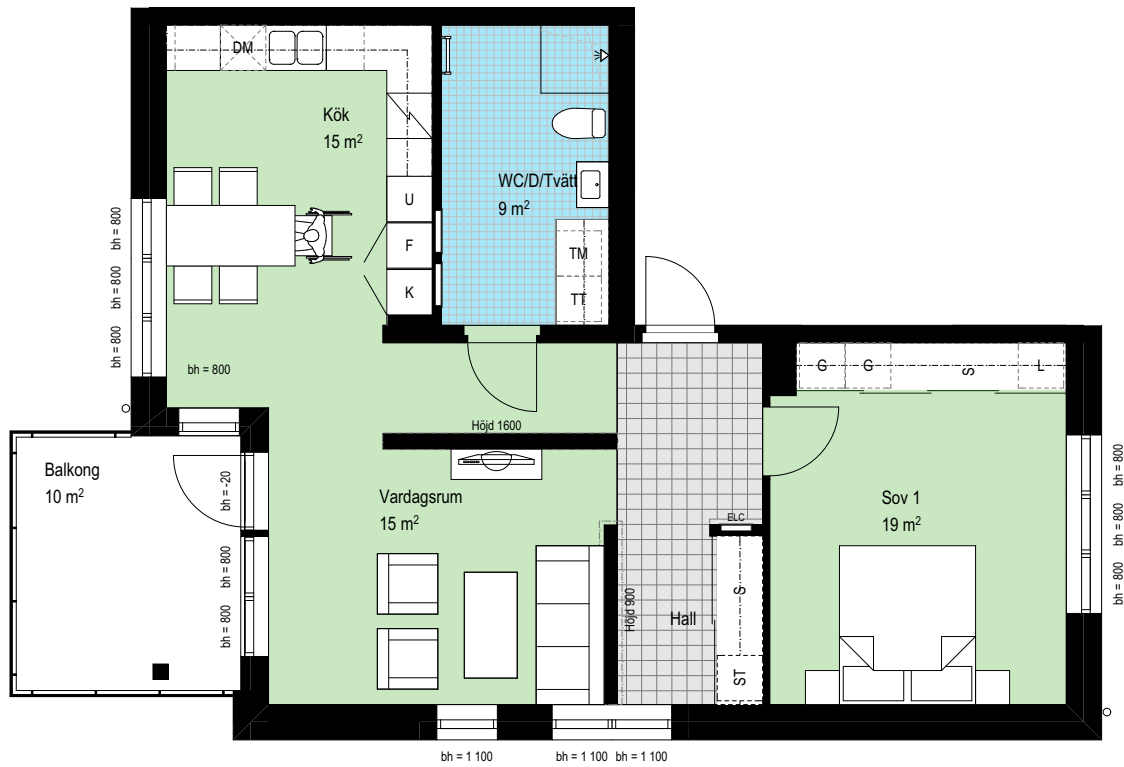

Lägenhetsnummer:

Lgh 30, 32

Storlek: 2 RoK ca 76kvm

ORIENTERINGSFIGUR