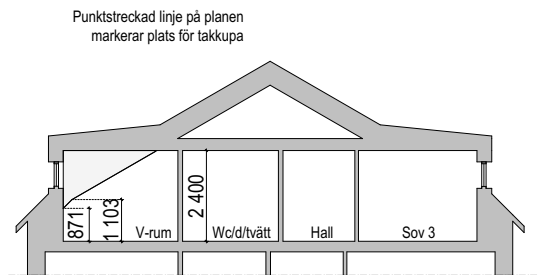

Lägenhetsnummer:

Lgh 34

Storlek: 4 RoK ca 125 kvm

Plan 5

ORIENTERINGSFIGUR