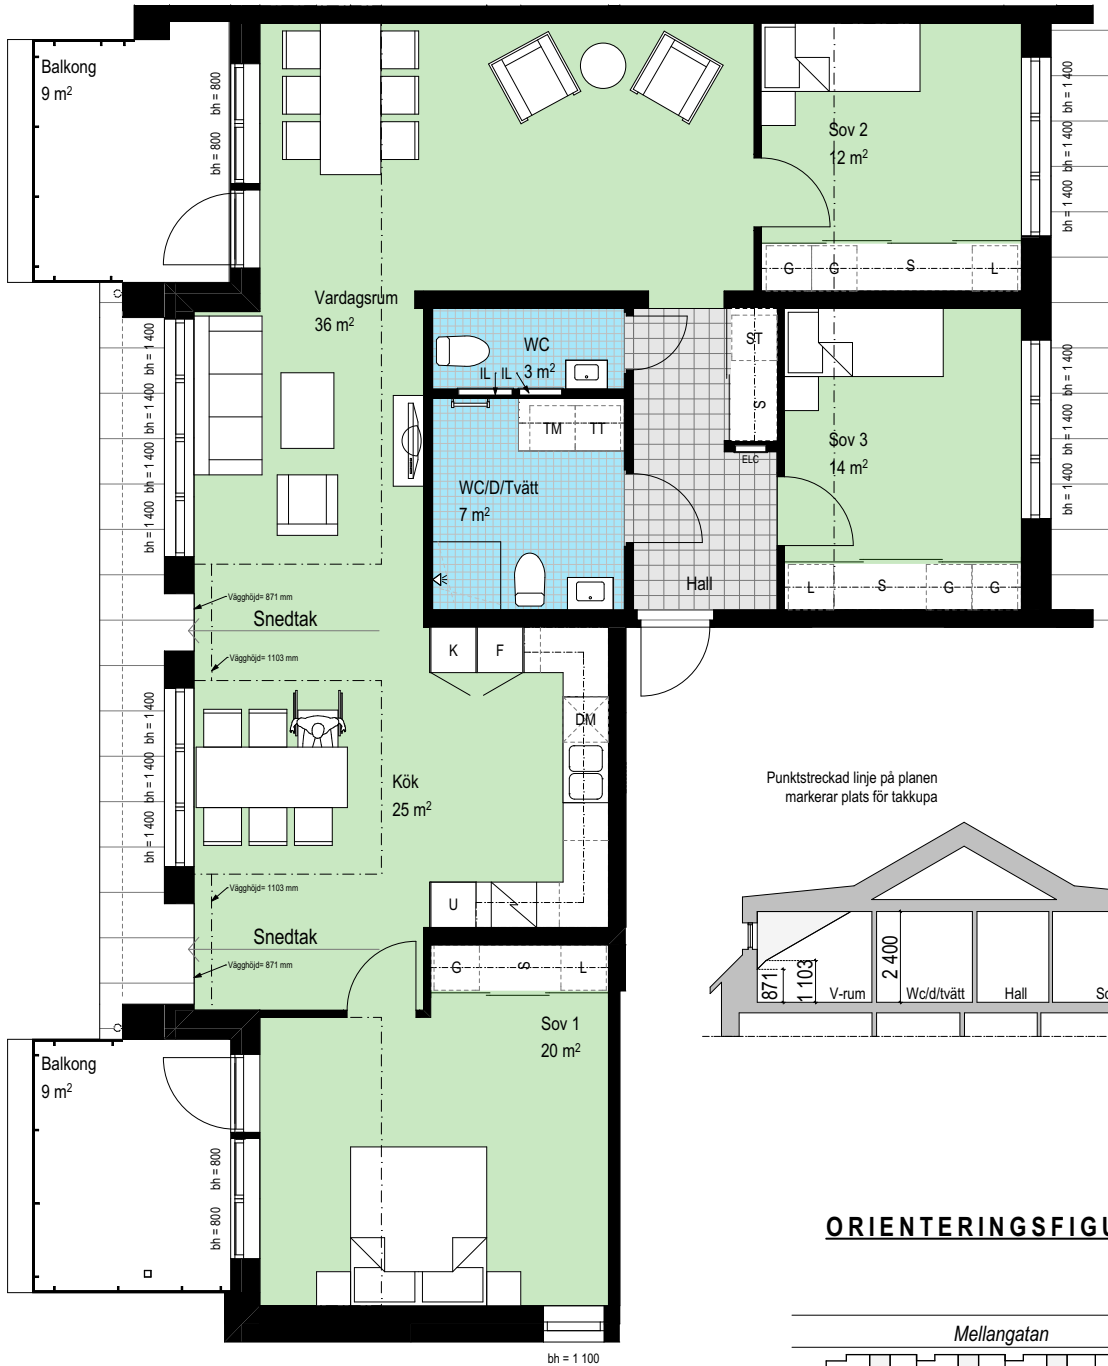

Lägenhetsnummer:

Lgh 34

Storlek: 4 RoK ca 125 kvm

Plan 5

ORIENTERINGSFIGUR