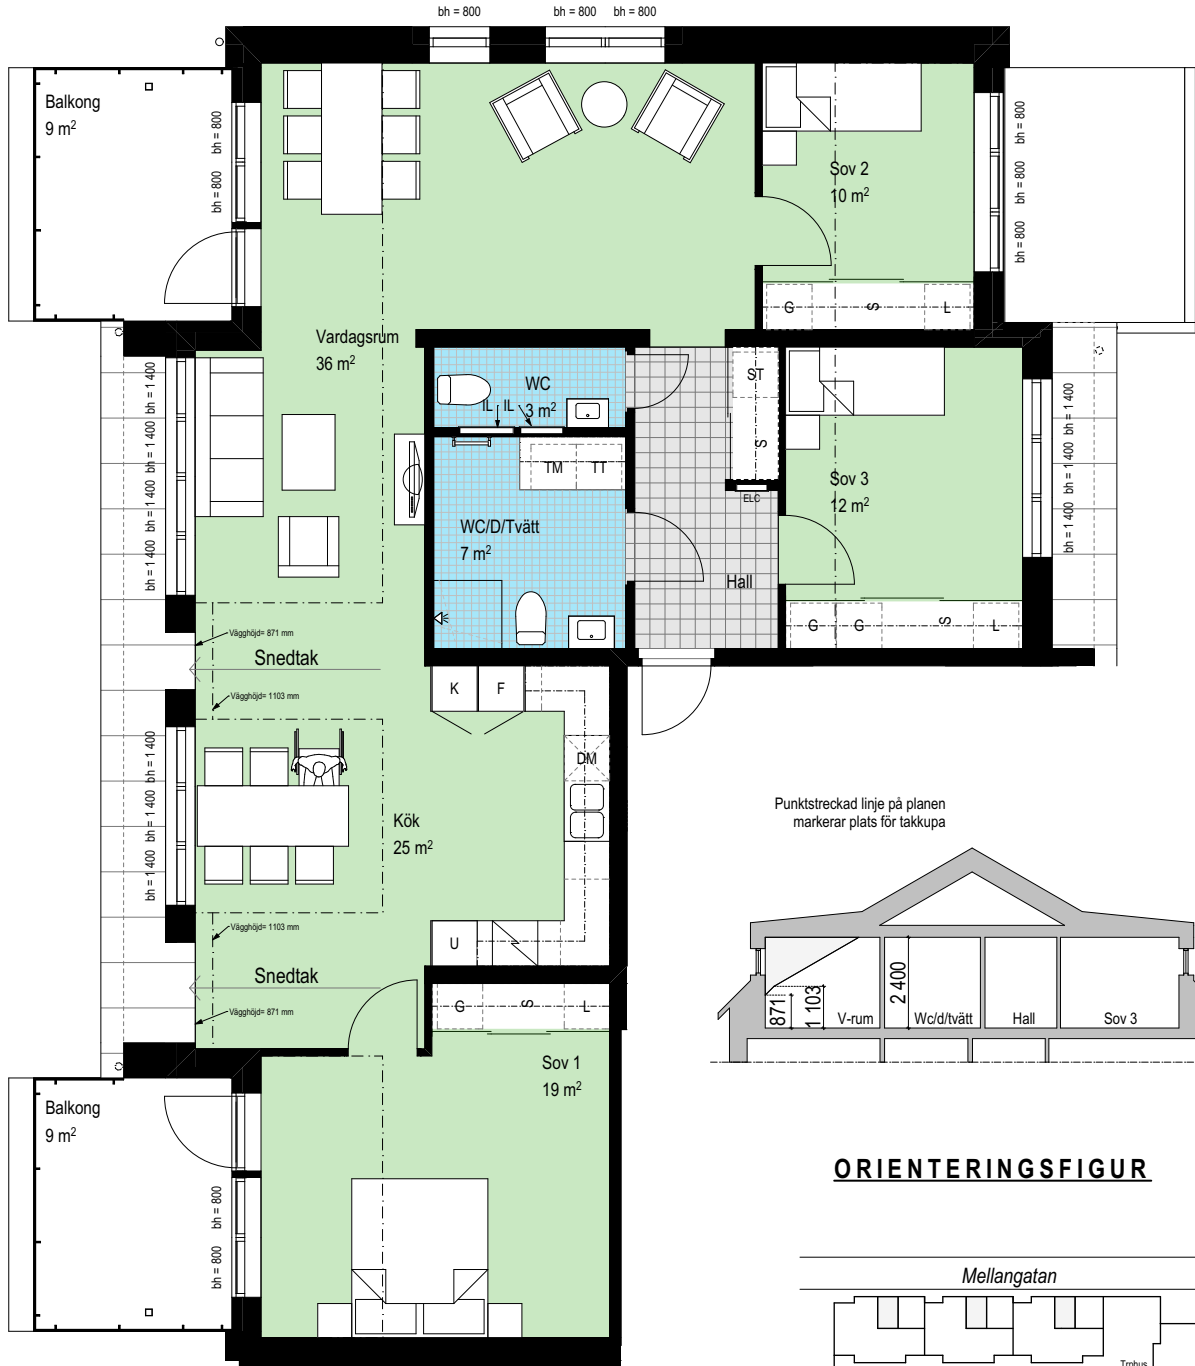

Lägenhetsnummer:

Lgh 41, 48

Storlek: 4 RoK ca 122 kvm

**ORIENTERINGSFIGUR**