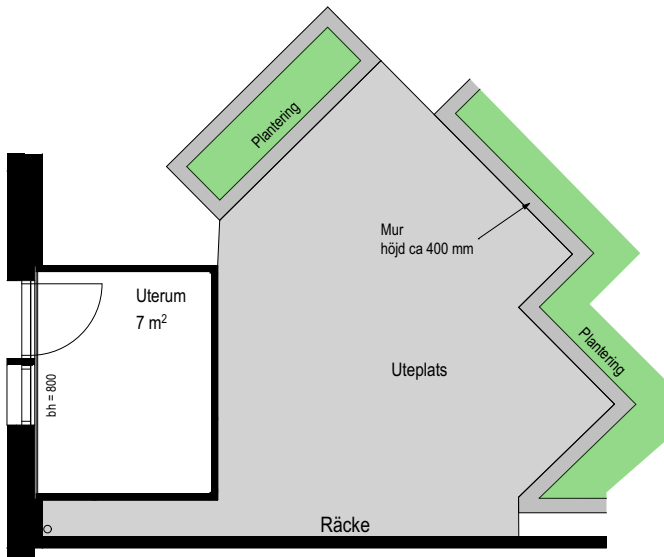

Lägenhetsnummer:

Lgh 42

Storlek: 2 RoK ca 75 kvm

ORIENTERINGSFIGUR