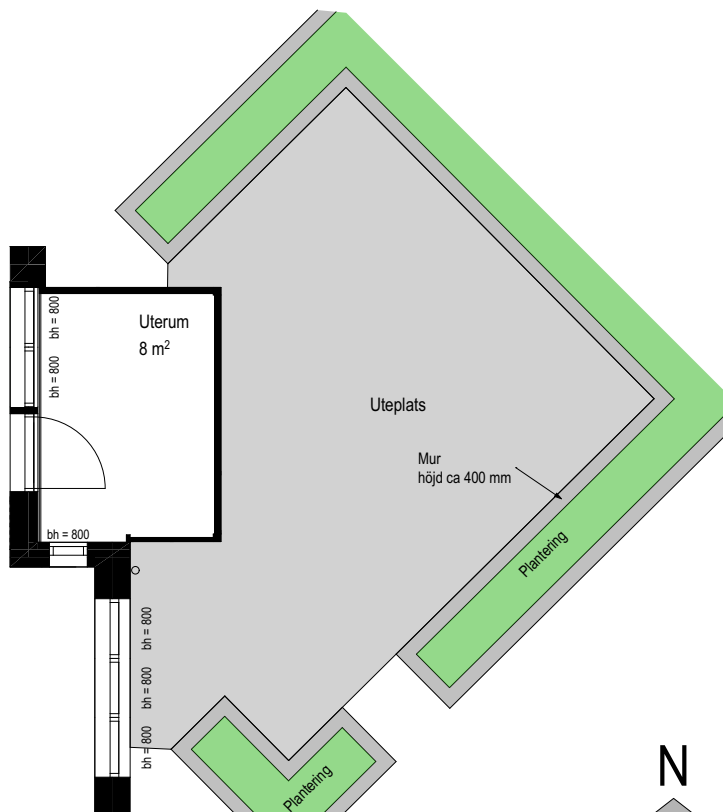

Lägenhetsnummer:

Lgh 43

Storlek: 3 RoK ca 83 kvm

**ORIENTERINGSFIGUR**