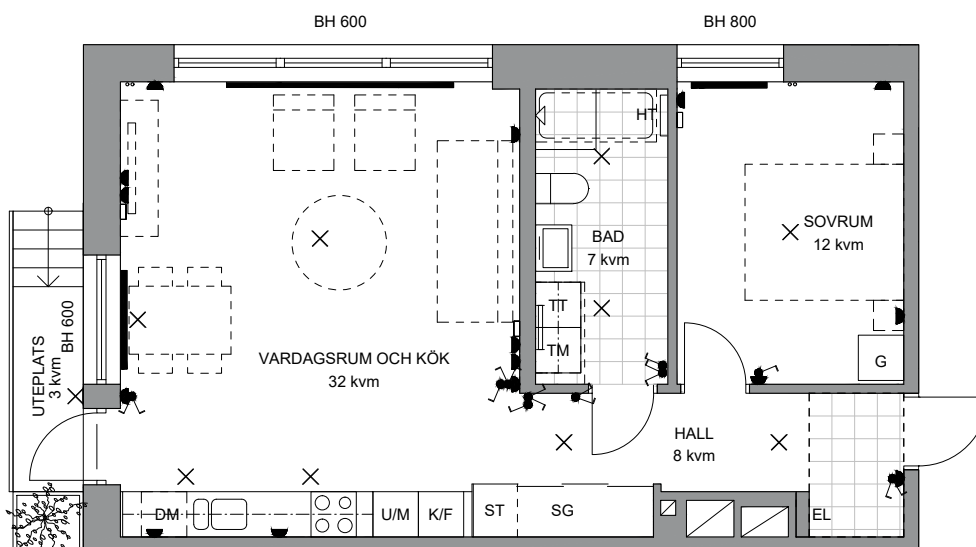

BRF KONDUKTÖREN, MALMÖ

2 ROK, 61 kvm

PLAN: 1 LGH NR: 1002

LANTMÄTERINUMMER: 1005

Rumshöjd = 2 600 mm

BH Bröstningshöjd i fönster

Tillval med klinker i hall

Tvättmaskin