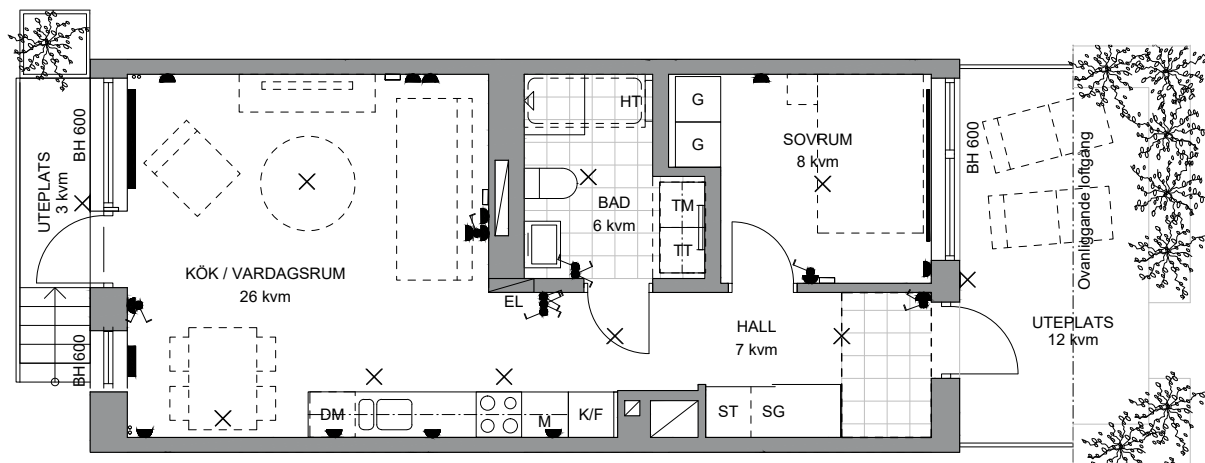

BRF KONDUKTÖREN, MALMÖ

2 ROK, 49 kvm

PLAN: 1 LGH NR: 1005

LANTMÄTERINUMMER:1002

Rumshöjd = 2 600 mm

BH Bröstningshöjd i fönster

Tillval med klinker i hall

TM Tvättmaskin