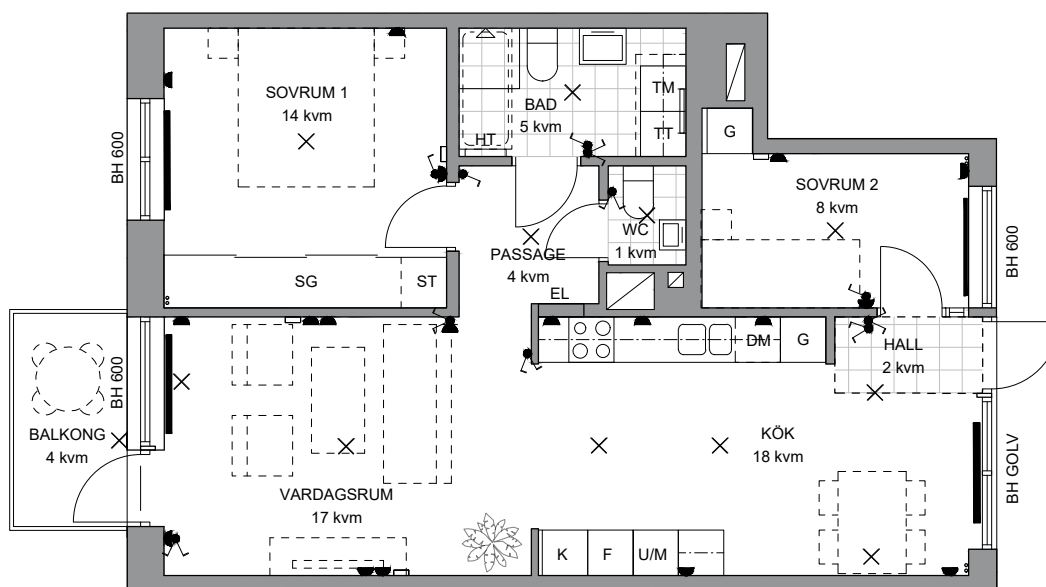

BRF KONDUKTÖREN, MALMÖ

3 ROK, 71 kvm

PLAN: 2 LGH NR: 1010

LANTMÄTERINUMMER:1106

Rumshöjd = 2 600 mm	** Synlig rödrdragning
BH Bröstningshöjd i fönster	☑ Strömbrytare
☒ Tillval med klinker i hall	⬛ El-uttag
TM Tvättmaskin	✕ Lamputtag i tak, armatur monteras i bad, wc, wc/d samt klk
TT Torktumlare	⊗ Armatur på vägg
DM Diskmaskin	□ IT-uttag
K Kyl	— Armatur under överskåp i badrum
F Frys	
U/M Högsåp med ugn och mikro	
G Garderob	
SG Skjutdörrsgarderob	
ST Städskåp	
☐ Schakt	
┌└ HT Handduktstork	
▬ Radiator	

SKALA 1 : 100

Vid utskrift välj verklig storlek