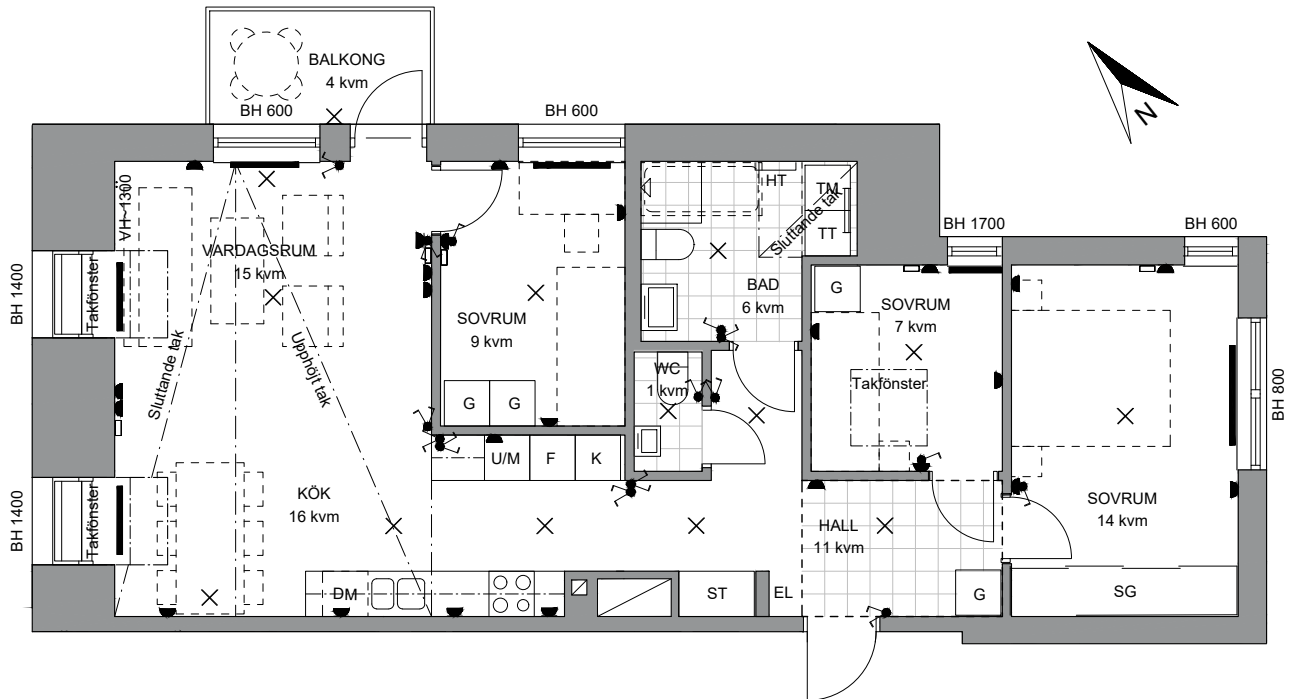

BRF KONDUKTÖREN, MALMÖ

4 ROK, 81 kvm

PLAN: 5 LGH NR: 1024

LANTMÄTERINUMMER: 1402

Rumshöjd = 2 600 mm

Upphöjt tak = 2 900 mm

BH Bröstningshöjd i fönster

VH Vägghöjd vid sluttande tak

X Lampputtag i tak, armatur monteras i bad, wc, wc/d samt kik

X Armatur på vägg

IT-uttag

Armatur under överskåp i badrum

0 1 2 3 4 5m

SKALA 1 : 100

Vid utskrift välj verklig storlek