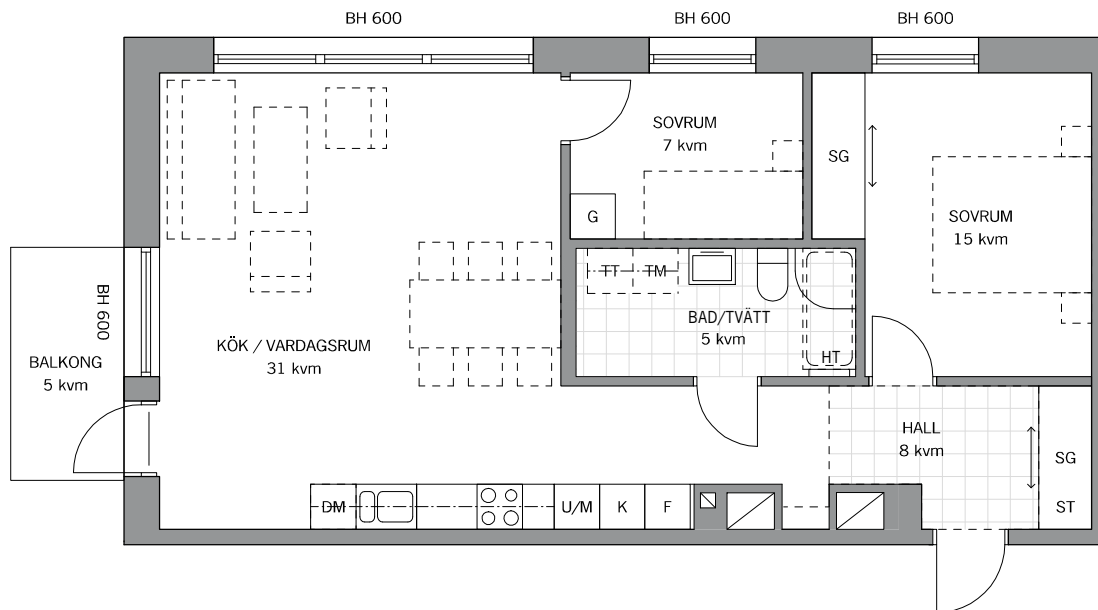

BRF KONDUKTÖREN MALMÖ

3 ROK, 73 kvm

PLAN: 3 LGH NR: 1014

LANTMÄTERINUMMER: 1202

Rumshöjd = 2 600 mm

BH Bröstningshöjd i fönster

HALL Tillval med klinker i hall

TM	Tvättmaskin	SG	Skjutdörrsgarderob
TT	Torktumlare	ST	Städsåp
DM	Diskmaskin	Schakt	
K	Kyl	HT	Handdukstork
F	Frys		
U/M	Högskåp med ugn och mikro		
G	Garderob		

0 1 2 3 4 5m

SKALA 1:100

Vid utskrift välj verklig storlek

hsb.se

HSB – där möjligheterna bor

OBS Kvadratmeter i rummen utgör inte hela bostadsytan. Rätt till ändringar förbehålles
Ovanstående lägenhetsritning går ej att förändra utöver det som redovisas.