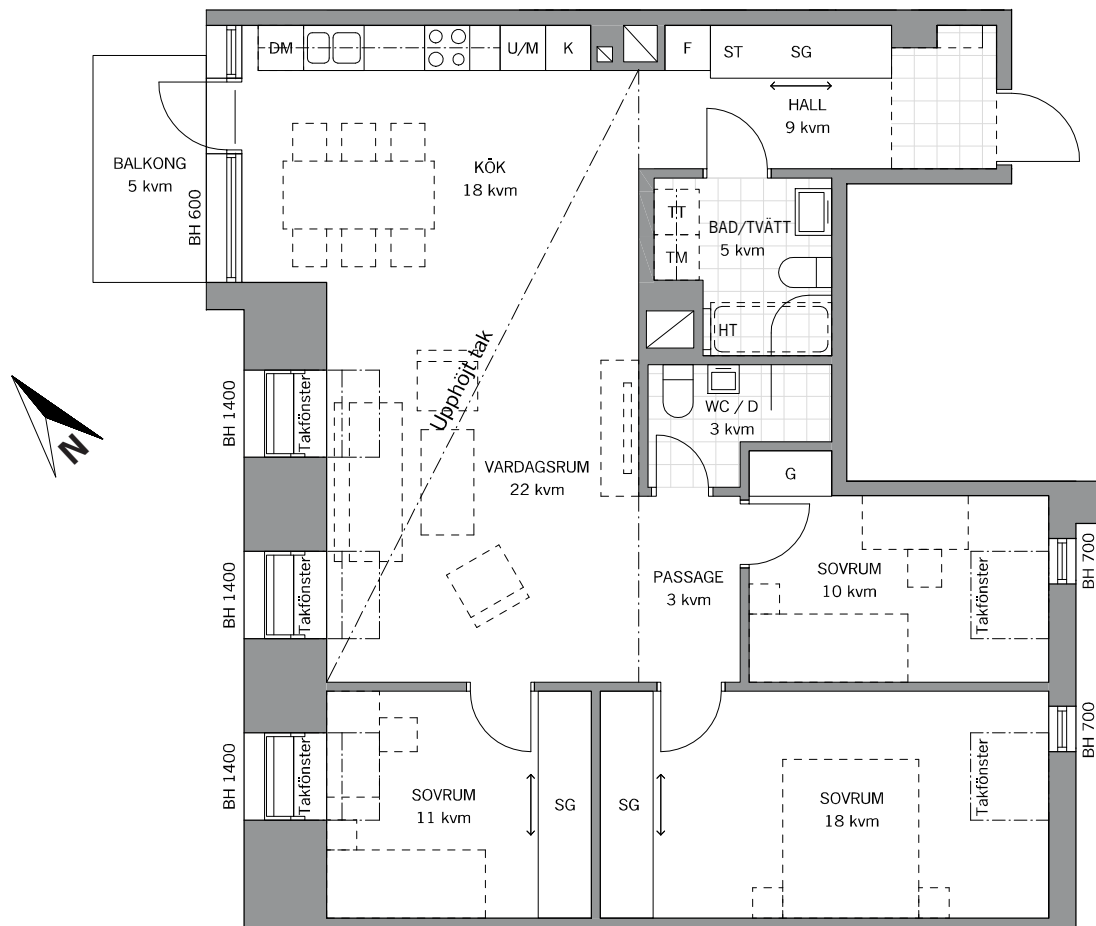

## BRF KONDUKTÖREN MALMÖ

4 ROK, 102 kvm

PLAN: 5 LGH NR: 1025

LANTMÄTERINUMMER: 1401

Rumshöjd = 2 600 mm

BH Bröstningshöjd i fönster

HALL Tillval med klinker i hall

TM	Tvättmaskin	SG	Skjutdörrsgarderob
TT	Torktumlare	ST	Städsåp
DM	Diskmaskin	☐	Schakt
K	Kyl	HT	Handduktork
F	Frys		
U/M	Högskåp med ugn och mikro		
G	Garderob		

SKALA 1:100

Vid utskrift välj verklig storlek

[hsb.se](http://hsb.se)

HSB – där möjligheterna bor

OBS Kvadratmeter i rummen utgör inte hela bostadsytan. Rätt till ändringar förbehålles  
Ovanstående lägenhetsritning går ej att förändra utöver det som redovisas.