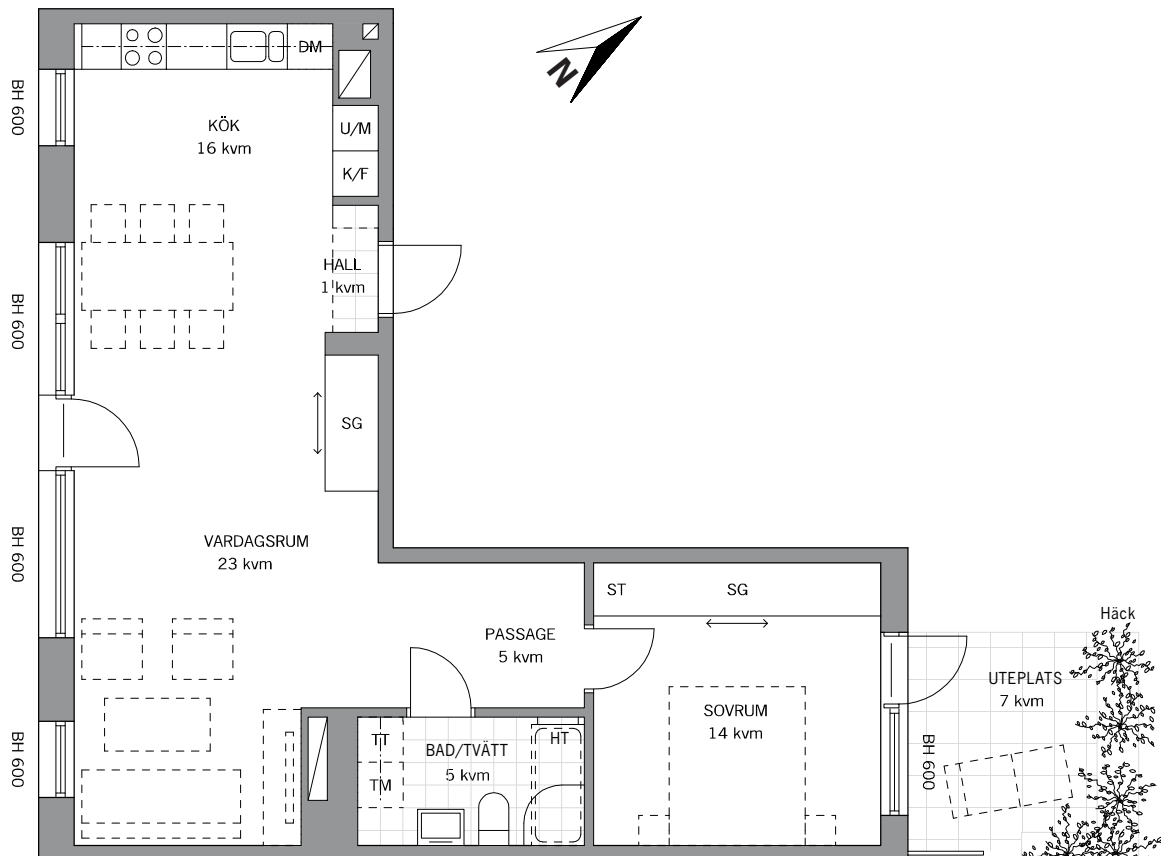

BRF KONDUKTÖREN MALMÖ

2 ROK, 67 kvm

PLAN: 1 LGH NR: 1027

LANTMÄTERINUMMER: 1006

Rumshöjd = 2 600 mm

BH Bröstningshöjd i fönster

HALL Tillval med klinker i hall

	Tvättmaskin		Städsåp
	Torktumlare		Schakt
	Diskmaskin		Handdukstork
	Kyl / Frys		
	Högsåp med ugn och mikro		
	Garderob		
	Skjutdörrsgarderob		

SKALA 1:100

Vid utskrift välj verklig storlek

HSB – där möjligheterna bor

hsb.se

OBS Kvadratmeter i rummen utgör inte hela bostadsytan. Rätt till ändringar förbehålles
Ovanstående lägenhetsritning går ej att förändra utöver det som redovisas.