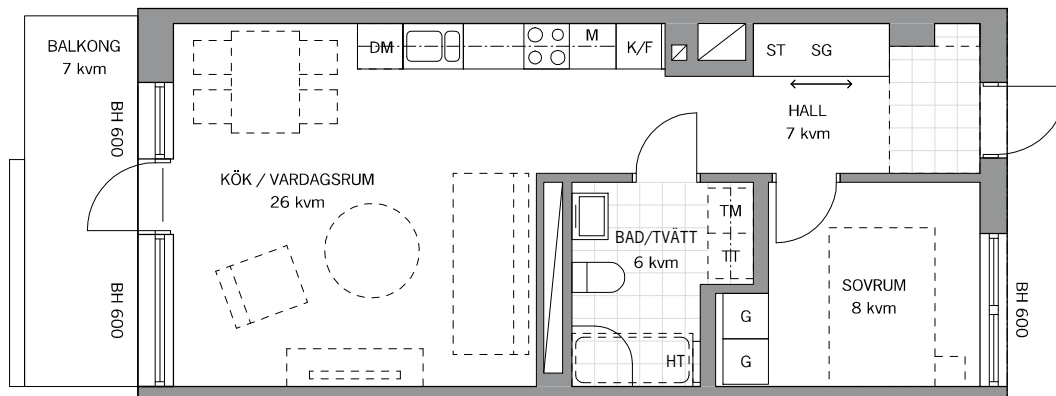

BRF KONDUKTÖREN MALMÖ

2 ROK, 49 kvm

PLAN: 3 LGH NR: 1044

LANTMÄTERINUMMER: 1205

Rumshöjd = 2 600 mm

BH Bröstningshöjd i fönster

HALL Tillval med klinker i hall

	Tvättmaskin		Städkåp
	Torktumlare		Schakt
	Diskmaskin		Handdukstork
	Kyl / Frys		
	Mikro i ovenskåp		
	Garderob		
	Skjutdörrsgarderob		

SKALA 1:100

Vid utskrift välj verklig storlek

hsb.se

HSB – där möjligheterna bor

OBS Kvadratmeter i rummen utgör inte hela bostadsytan. Rätt till ändringar förbehålles
Ovanstående lägenhetsritning går ej att förändra utöver det som redovisas.