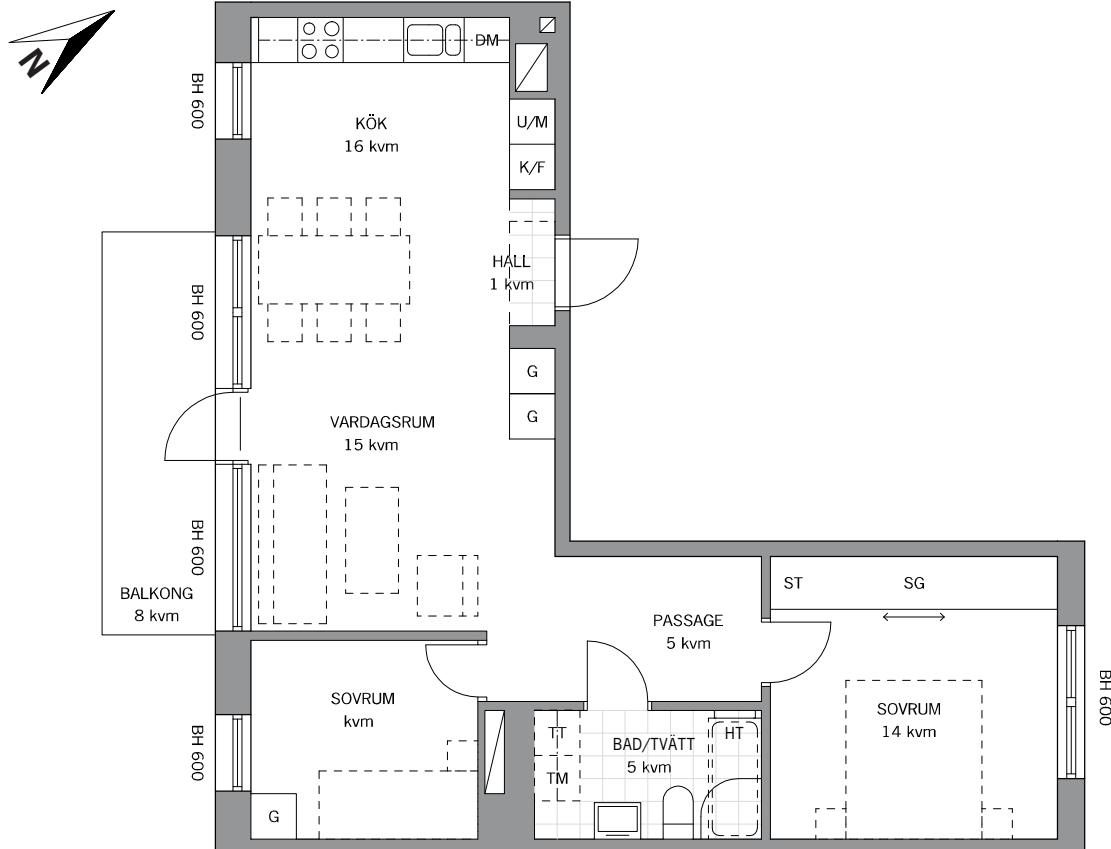

BRF KONDUKTÖREN MALMÖ

3 ROK, 67 kvm

PLAN: 4 LGH NR: 1047

LANTMÄTERINUMMER: 1301

Rumshöjd = 2 600 mm

BH Bröstningshöjd i fönster

HALL Tillval med klinker i hall

	Tvättmaskin		Städsåp
	Torktumlare		Schakt
	Diskmaskin		Handdukstork
	Kyl / Frys		
	Högsåp med ugn och mikro		
	Garderob		
	Skjutdörrsgarderob		

0 1 2 3 4 5m

SKALA 1:100

Vid utskrift välj verklig storlek

hsb.se

HSB – där möjligheterna bor

OBS Kvadratmeter i rummen utgör inte hela bostadsytan. Rätt till ändringar förbehålles
Ovanstående lägenhetsritning går ej att förändra utöver det som redovisas.